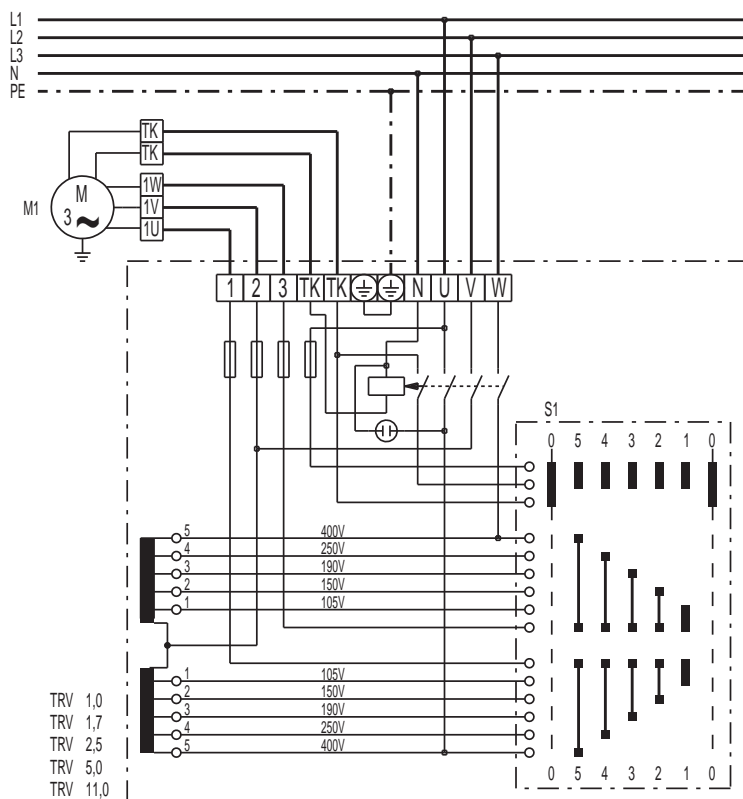

# TRV 2,5-1

TRV 1 / 1,7 / 2,5 / 5 / 11

S1 Spínač: Zap / Vyp

M1 Ventilátor (třífázový motor)