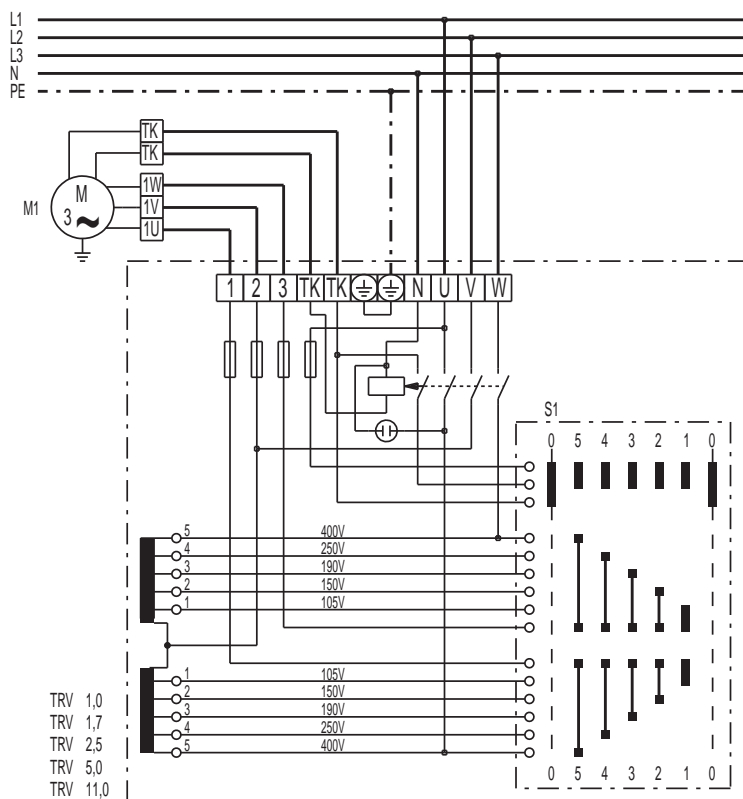

TRV 1 / 1,7 / 2,5 / 5 / 11

S1 Spínač: Zap / Vyp

M1 Ventilátor (třífázový motor)