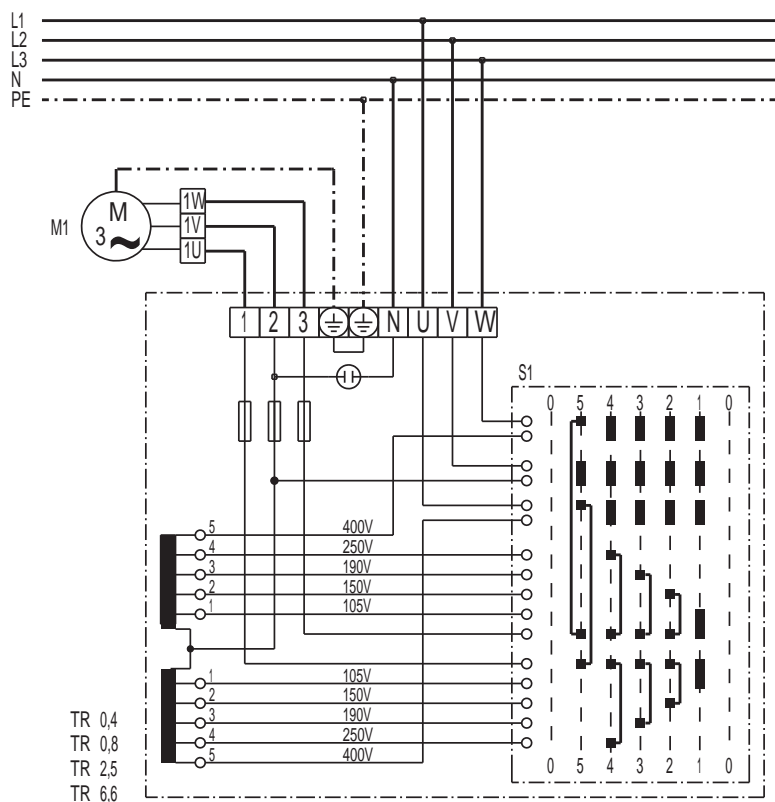

TR 0,4 / 0,8 / 2,5 / 6,6

S1 Spínač: Zap / Vyp

M1 Ventilátor (třífázový motor)