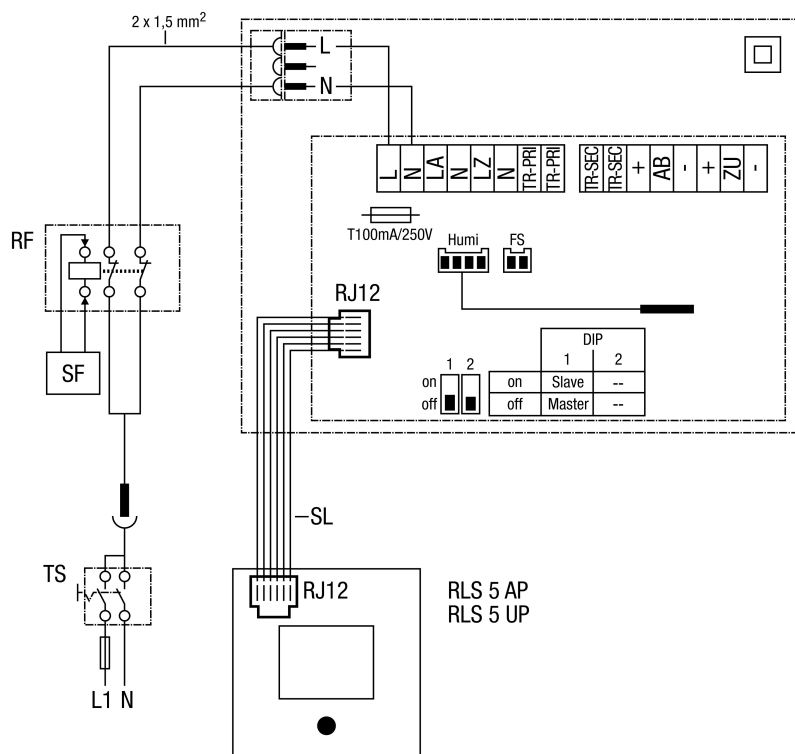

Finální sada WRG 35H-SE s regulací ovzduší RLS 5

RF - v případě otevřených ohnišť předem připravit

SF - signál od ohniště

TS - předem připravený ZAP/VYP oddělovací spínač, VDE 0700 T1 7.12.2

SL - 6 žilové řídicí vedení

Humi - čidlo vlhkosti

FS - čidlo ochrany zamrznutí, spec. vybavení