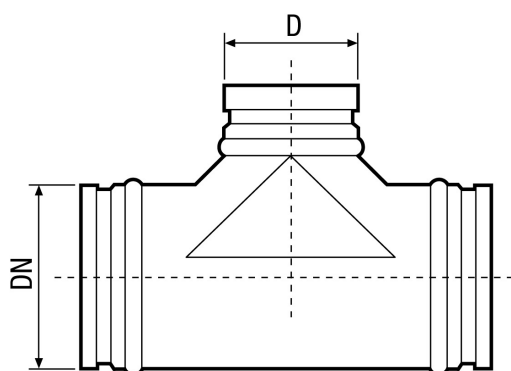

## Kurzinformation

90°-Abzweigstück für Wickelfalzrohre, inkl. Lippendichtung, DN 150 / 100

Artikelnummer 0055.0361

## Technische Daten

Einbauart	Unterputz
Material	Stahlblech
Umgebungstemperatur	60 °C
Verpackungseinheit	1 Stück
Sortiment	K
GTIN (EAN)	4012799553618

## Maßzeichnung [mm]

DN	D
150	100