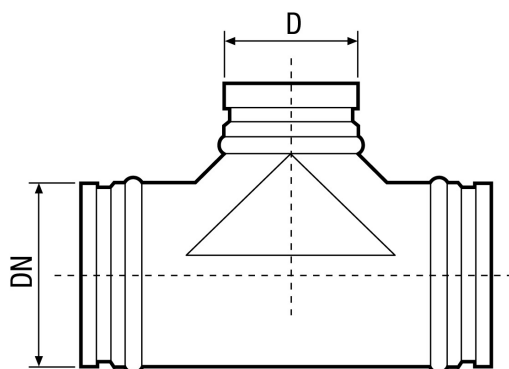

## Kurzinformation

90°-Abzweigstück für Wickelfalzrohre, inkl. Lippendichtung, DN 150 / 180

Artikelnummer 0055.0365

## Technische Daten

Einbauart	Unterputz
Material	Stahlblech
Umgebungstemperatur	60 °C
Verpackungseinheit	1 Stück
Sortiment	K
GTIN (EAN)	4012799553656

## Maßzeichnung [mm]

DN	D
150	180