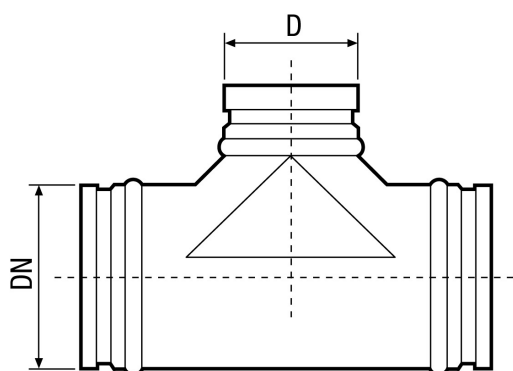

AB 160-150

Kurzinformation

90°-Abzweigstück für Wickelfalzrohre, inkl. Lippendichtung, DN 160 / 150

Artikelnummer 0055.0370

Technische Daten

Einbauart	Unterputz
Material	Stahlblech
Umgebungstemperatur	60 °C
Verpackungseinheit	1 Stück
Sortiment	K
GTIN (EAN)	4012799553700

Maßzeichnung [mm]

DN	D
160	150