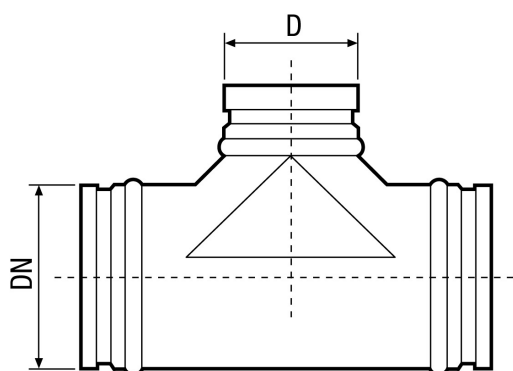

## Kurzinformation

90°-Abzweigstück für Wickelfalzrohre, inkl. Lippendichtung, DN 180 / 100

Artikelnummer 0055.0375

## Technische Daten

Einbauart	Unterputz
Material	Stahlblech
Umgebungstemperatur	60 °C
Verpackungseinheit	1 Stück
Sortiment	K
GTIN (EAN)	4012799553755

## Maßzeichnung [mm]

DN	D
180	100