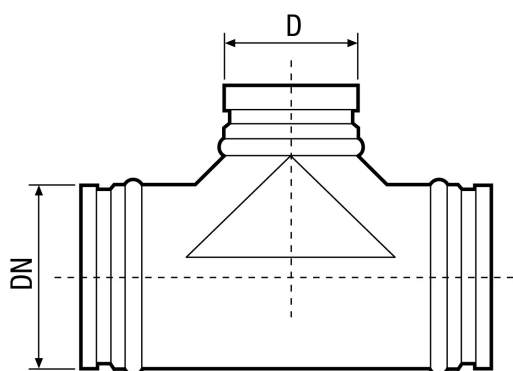

AB 180-160

Kurzinformation

90°-Abzweigstück für Wickelfalzrohre, inkl. Lippendichtung, DN 180 / 160

Artikelnummer 0055.0378

Technische Daten

Einbauart	Unterputz
Material	Stahlblech
Umgebungstemperatur	60 °C
Verpackungseinheit	1 Stück
Sortiment	K
GTIN (EAN)	4012799553786

Maßzeichnung [mm]

DN	D
180	160