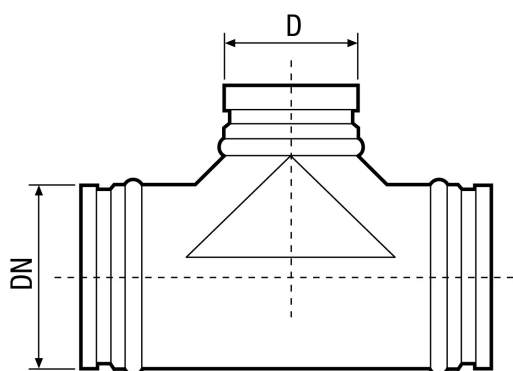

## Kurzinformation

90°-Abzweigstück für Wickelfalzrohre, inkl. Lippendichtung, DN 180 / 200

Artikelnummer 0055.0380

## Technische Daten

Einbauart	Unterputz
Material	Stahlblech
Umgebungstemperatur	60 °C
Verpackungseinheit	1 Stück
Sortiment	K
GTIN (EAN)	4012799553809

## Maßzeichnung [mm]

DN	D
180	200