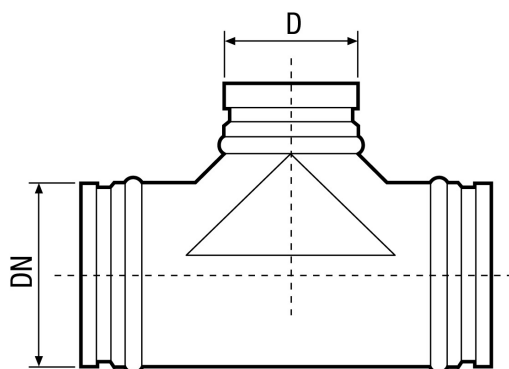

AB 200-125

Kurzinformation

90°-Abzweigstück für Wickelfalzrohre, inkl. Lippendichtung, DN 200 / 125

Artikelnummer 0055.0383

Technische Daten

Einbauart	Unterputz
Material	Stahlblech
Umgebungstemperatur	60 °C
Verpackungseinheit	1 Stück
Sortiment	K
GTIN (EAN)	4012799553830

Maßzeichnung [mm]

DN	D
200	125