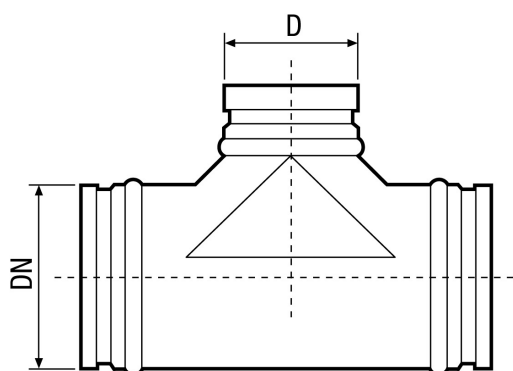

## Kurzinformation

90°-Abzweigstück für Wickelfalzrohre, inkl. Lippendichtung, DN 200 / 150

Artikelnummer 0055.0384

## Technische Daten

Einbauart	Unterputz
Material	Stahlblech
Umgebungstemperatur	60 °C
Verpackungseinheit	1 Stück
Sortiment	K
GTIN (EAN)	4012799553847

## Maßzeichnung [mm]

DN	D
200	150