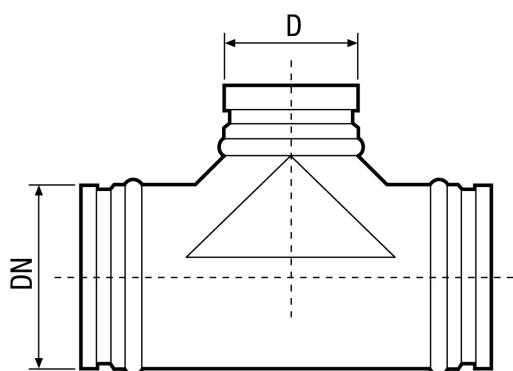

## Kurzinformation

90°-Abzweigstück für Wickelfalzrohre, inkl. Lippendichtung, DN 200 / 200

Artikelnummer 0055.0387

## Technische Daten

Einbauart	Unterputz
Material	Stahlblech
Umgebungstemperatur	60 °C
Verpackungseinheit	1 Stück
Sortiment	K
GTIN (EAN)	4012799553878

## Maßzeichnung [mm]

DN	D
200	200