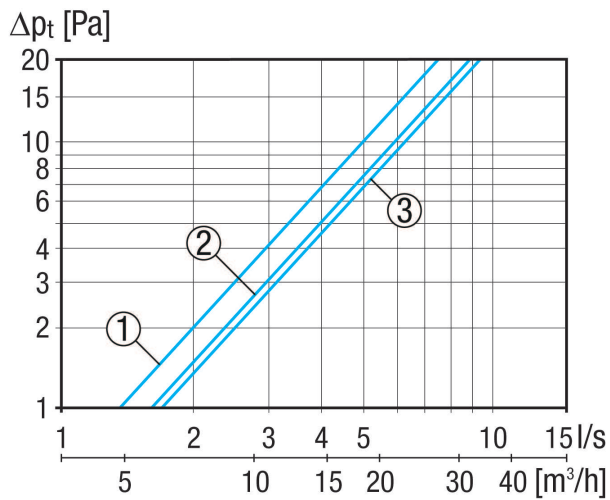

AL-dB 450-IS-G

Kurzinformation

Schalldämmendes Fensterventil-Innenteil AL-dB 450-IS-G.
 Farbe: grau, ähnlich RAL 9006. Filterklasse ISO Coarse 30 % (G2) (Standardfilter)

Artikelnummer 0059.0264

Technische Daten

Luftrichtung	Zuluft
Max. Volumenstrom	14 m ³ /h / 20 m ³ /h / 22 m ³ /h / bei 4 Pa / bei 8 Pa / bei 10 Pa
Einbauort	oberer Fensterblendrahmen
Material	stranggepresstes Aluminium
Farbe	grau, ähnlich RAL 9006
Gewicht	0,71 kg
Gewicht mit Verpackung	0,79 kg
Filterart	Staub- und Insektenfilter
Filterklasse	ISO Coarse 30 % (G2)
Breite	456 mm
Höhe	30 mm
Tiefe	100 mm
Breite mit Verpackung	490 mm
Höhe mit Verpackung	40 mm
Tiefe mit Verpackung	110 mm
Bewertete Element-Normschallpegeldifferenz $D_{n,w}$	40 dB
Bewertetes Schalldämmmass $R_{w,R}$	3.4 dB
Verpackungseinheit	1 Stück
Sortiment	B
GTIN (EAN)	4012799592648

AL-dB 450-IS-G

Kennlinie

- ① AL-dB 800-I/AL-dB 800-I-G mit Standardfilter
- ② AL-dB 450-ISTS/AL-dB 450-ISTS-G mit Standardfilter und Sturmsicherung
- ③ AL-dB 450-IS/AL-dB 450-IS-G mit Standardfilter

Maßzeichnung [mm]