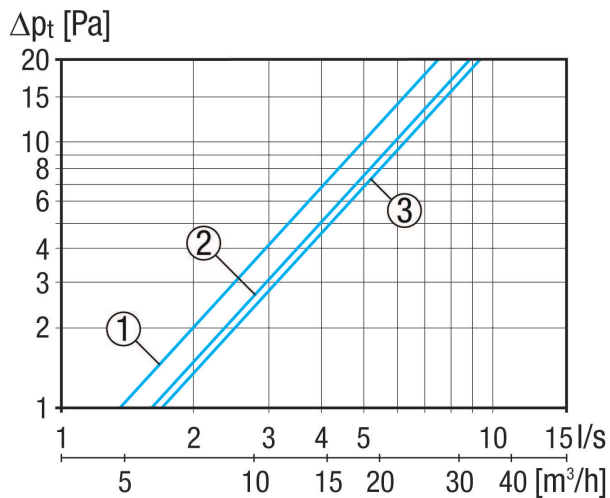

AL-dB 450-ISTS-G

Kurzinformation

Schalldämmendes Fensterventil-Innenteil AL-dB 450-ISTS-G, mit Sturmsicherung. Farbe: grau, ähnlich RAL 9006. Filterklasse ISO Coarse 30 % (G2) (Standardfilter)

Artikelnummer 0059.0266

Technische Daten

Luftrichtung	Zuluft
Max. Volumenstrom	14 m ³ /h / 20 m ³ /h / 22 m ³ /h / bei 4 Pa / bei 8 Pa / bei 10 Pa
Einbauort	oberer Fensterblendrahmen
Material	stranggepresstes Aluminium
Farbe	grau, ähnlich RAL 9006
Gewicht	0,83 kg
Gewicht mit Verpackung	0,9 kg
Filterart	Staub- und Insektenfilter
Filterklasse	ISO Coarse 30 % (G2)
Breite	456 mm
Höhe	30 mm
Tiefe	100 mm
Breite mit Verpackung	490 mm
Höhe mit Verpackung	40 mm
Tiefe mit Verpackung	110 mm
Bewertete Element-Normschallpegeldifferenz $D_{n,w}$	40 dB
Bewertetes Schalldämmmass $R_{w,R}$	3.4 dB
Verpackungseinheit	1 Stück
Sortiment	B
GTIN (EAN)	4012799592662

AL-dB 450-ISTS-G

Kennlinie

- ① AL-dB 800-I/AL-dB 800-I-G mit Standardfilter
- ② AL-dB 450-ISTS/AL-dB 450-ISTS-G mit Standardfilter und Sturmsicherung
- ③ AL-dB 450-IS/AL-dB 450-IS-G mit Standardfilter

Maßzeichnung [mm]