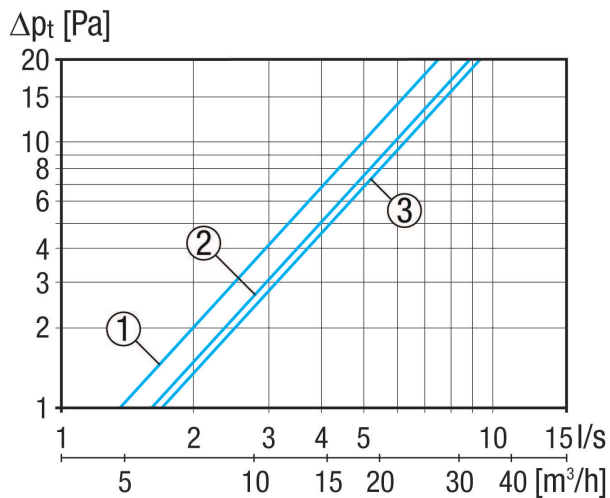

AL-dB 450-ISTS

Kennlinie