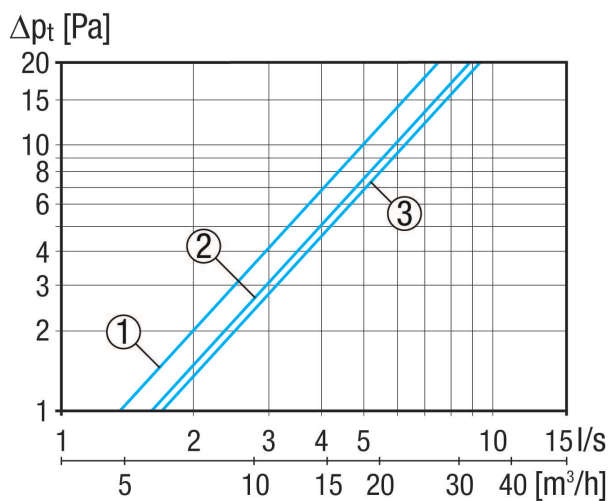

AL-dB 800-I-G

Kennlinie