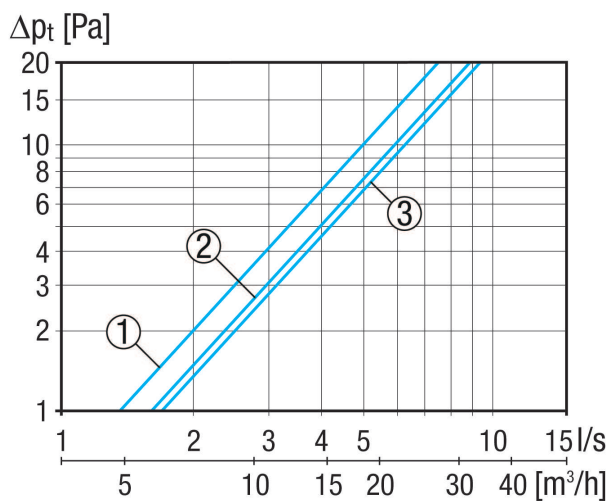

AL-dB 800-I

Kurzinformation

Schalldämmendes Fenster Ventil-Innenteil AL-dB 800-I. Farbe: weiß, ähnlich RAL 9010. Filterklasse ISO Coarse 30 % (G2) (Standardfilter)

Artikelnummer 0059.0267

Technische Daten

Luftrichtung	Zuluft
Max. Volumenstrom	11 m ³ /h / 16 m ³ /h / 18 m ³ /h / bei 4 Pa / bei 8 Pa / bei 10 Pa
Einbauort	oberer Fensterblendrahmen
Material	stranggepresstes Aluminium
Farbe	weiß, ähnlich RAL 9010
Gewicht	1,26 kg
Gewicht mit Verpackung	1,38 kg
Filterart	Staub- und Insektenfilter
Filterklasse	ISO Coarse 30 % (G2)
Breite	806 mm
Höhe	30 mm
Tiefe	100 mm
Breite mit Verpackung	840 mm
Höhe mit Verpackung	40 mm
Tiefe mit Verpackung	110 mm
Bewertete Element-Normschallpegeldifferenz $D_{n,w}$	42 dB
Bewertetes Schalldämmmass $R_{w,R}$	5.4 dB
Verpackungseinheit	1 Stück
Sortiment	B
GTIN (EAN)	4012799592679

AL-dB 800-I

Kennlinie

- ① AL-dB 800-I/AL-dB 800-I-G mit Standardfilter
- ② AL-dB 450-ISTS/AL-dB 450-ISTS-G mit Standardfilter und Sturmsicherung
- ③ AL-dB 450-IS/AL-dB 450-IS-G mit Standardfilter

Maßzeichnung [mm]