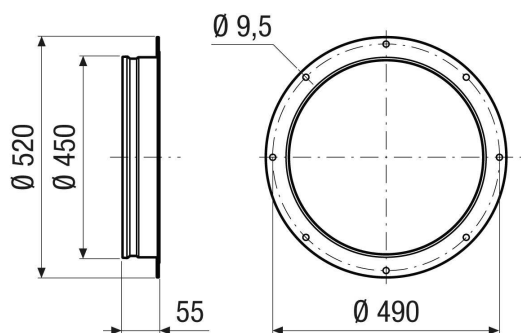

## Kurzinformation

Ansaugstutzen zum strömungsoptimieren Luftansaugen, DN 450

Artikelnummer 0073.0440

## Technische Daten

Luftrichtung	Be- und Entlüftung
Material	Stahlblech, beschichtet
Farbe	grau
Gewicht	1,1 kg
Gewicht mit Verpackung	1,1 kg
Baugröße	450 mm
Breite	520 mm
Höhe	450 mm
Tiefe	55 mm
Breite mit Verpackung	520 mm
Höhe mit Verpackung	450 mm
Tiefe mit Verpackung	55 mm
Verpackungseinheit	1 Stück
Sortiment	C
GTIN (EAN)	4012799734406

## Maßzeichnung [mm]