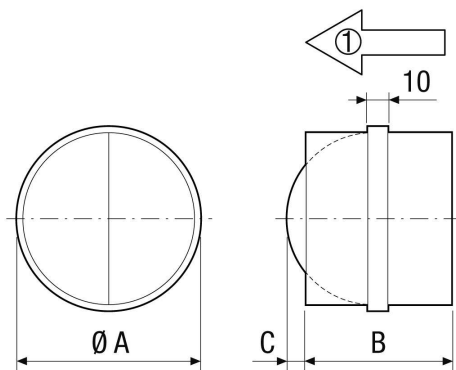

AVM 12

Kurzinformation

Automatische Rohr-Verschlußklappe, DN 125

Artikelnummer 0093.0003

Technische Daten

Luftrichtung	Be- oder Entlüftung
Einbaulage	senkrecht / waagrecht
Material	Stahlblech, verzinkt
Gewicht	0,35 kg
Gewicht mit Verpackung	0,4 kg
Klappenart	selbstt. öffnend/schließend
Nennweite	125 mm
Breite	124 mm
Höhe	124 mm
Tiefe	88 mm
Breite mit Verpackung	124 mm
Höhe mit Verpackung	124 mm
Tiefe mit Verpackung	88 mm
Verpackungseinheit	1 Stück
Sortiment	C
GTIN (EAN)	4012799930037

AVM 12

Kennlinie Druckverluste

- ① AVM 10
- ② AVM 12
- ③ AVM 15
- ④ AVM 16
- ⑤ AVM 20, AVM 25, AVM 31, AVM 35, AVM 40

Maßzeichnung [mm]

	A	B	C
	125	88	19
① Förderrichtung			