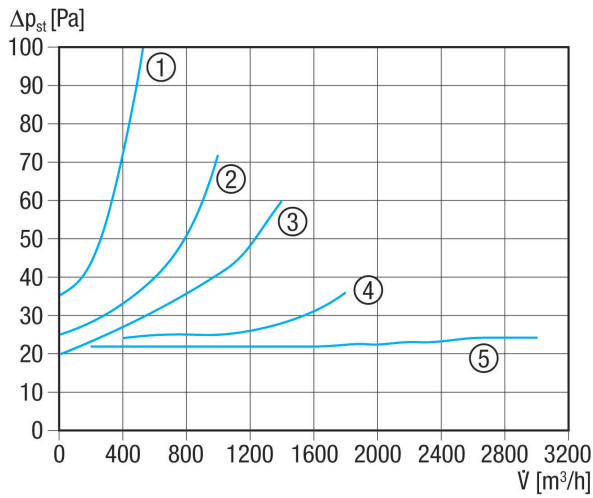

AVM 12

Kurzinformation

Automatische Rohr-Verschlußklappe, DN 125

Artikelnummer 0093.0003

Technische Daten

Luftrichtung	Be- oder Entlüftung
Einbaulage	senkrecht / waagrecht
Material	Stahlblech, verzinkt
Gewicht	0,35 kg
Gewicht mit Verpackung	0,4 kg
Klappenart	selbstt. öffnend/schließend
Nennweite	125 mm
Breite	124 mm
Höhe	124 mm
Tiefe	88 mm
Breite mit Verpackung	124 mm
Höhe mit Verpackung	124 mm
Tiefe mit Verpackung	88 mm
Verpackungseinheit	1 Stück
Sortiment	C
GTIN (EAN)	4012799930037

AVM 12

Kennlinie Druckverluste

- ① AVM 10
- ② AVM 12
- ③ AVM 15
- ④ AVM 16
- ⑤ AVM 20, AVM 25, AVM 31, AVM 35, AVM 40

Maßzeichnung [mm]

	A	B	C
	125	88	19
① Förderrichtung			