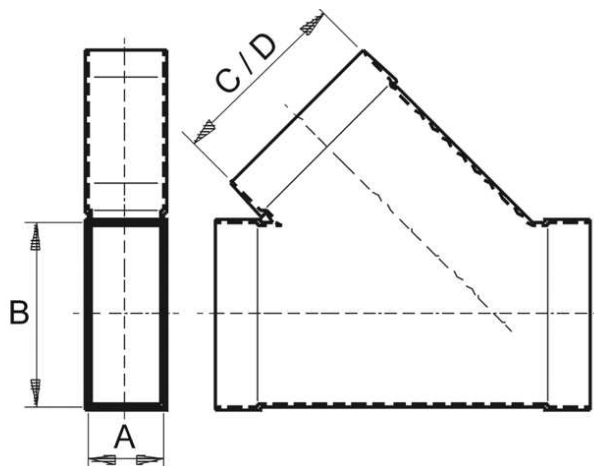

AZ45H55/220/55/220

Kurzinformation

Abzweigstueck 55/220 auf 55/220,45Grad,

Artikelnummer 0055.0734

Technische Daten

Material	Stahlblech, sendzimirverzinkt
Kanalmaß	220 mm x x 55 mm
Verpackungseinheit	1 Stück
Sortiment	K
GTIN (EAN)	4012799557340

Maßzeichnung [mm]

A	B	C	D
55	220	55	220