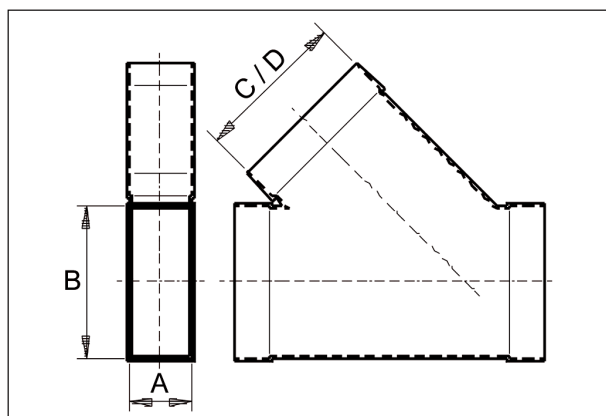

AZ45H55/220/55/220

Kurzinformation

Abzweigstueck 55/220 auf 55/220,45Grad,

Artikelnummer 0055.0734

Technische Daten

Material	Stahlblech, sendzimirverzinkt
Kanalmaß	220 mm x x 55 mm
Verpackungseinheit	1 Stück
Sortiment	K
GTIN (EAN)	4012799557340

Maßzeichnung [mm]

A	B	C	D
55	220	55	220