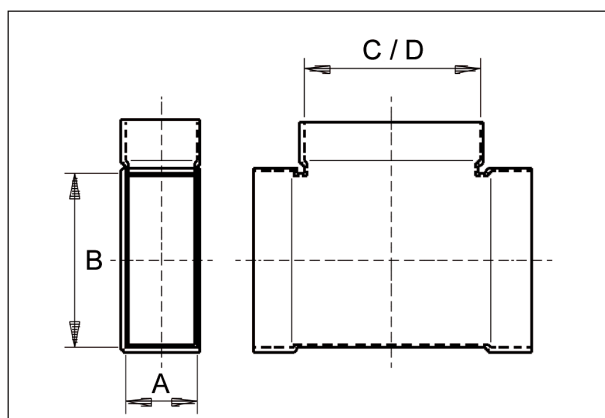

AZ90H70/170/70/170

Kurzinformation

Abzweigstueck 70/170 auf 70/170,90Grad,

Artikelnummer 0055.0723

Technische Daten

Material	Stahlblech, sendzimirverzinkt
Gewicht mit Verpackung	0 kg
Kanalmaß	170 mm x x 70 mm
Breite mit Verpackung	0 mm
Höhe mit Verpackung	0 mm
Tiefe mit Verpackung	0 mm
Verpackungseinheit	1 Stück
Sortiment	K
GTIN (EAN)	4012799557234

Maßzeichnung [mm]

A	B	C	D
70	170	70	170