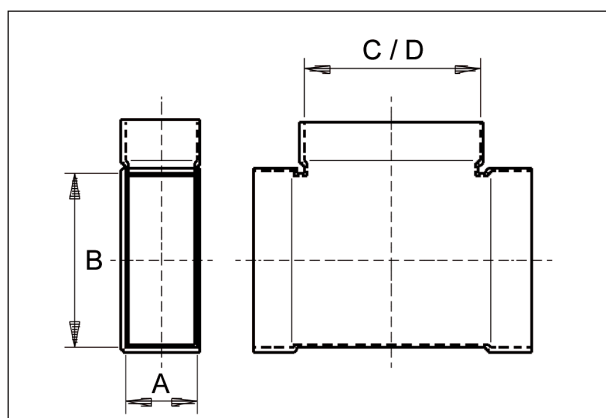

## Kurzinformation

Abzweigstueck 80/100 auf 80/100,90Grad,

Artikelnummer

0055.0724

## Technische Daten

Material	Stahlblech, sendzimirverzinkt
Gewicht mit Verpackung	0 kg
Kanalmaß	100 mm x x 80 mm
Breite mit Verpackung	0 mm
Höhe mit Verpackung	0 mm
Tiefe mit Verpackung	0 mm
Verpackungseinheit	1 Stück
Sortiment	K
GTIN (EAN)	4012799557241

## Maßzeichnung [mm]

A	B	C	D
80	100	80	100