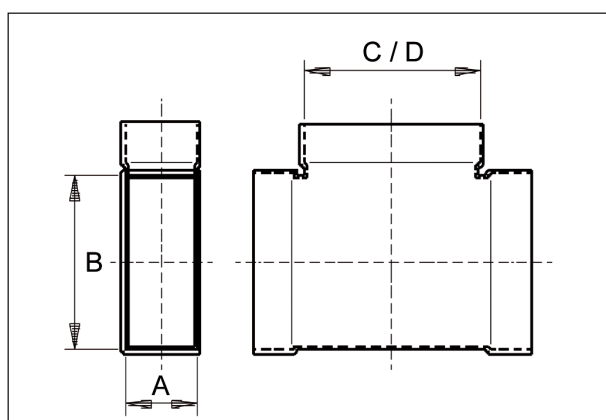

AZ90H80/100/80/200

Kurzinformation

Abzweigstueck 80/100 auf 80/200,90Grad,

Artikelnummer 0055.0726

Technische Daten

Material	Stahlblech, sendzimirverzinkt
Gewicht mit Verpackung	0 kg
Kanalmaß	100 mm x x 80 mm
Breite mit Verpackung	0 mm
Höhe mit Verpackung	0 mm
Tiefe mit Verpackung	0 mm
Verpackungseinheit	1 Stück
Sortiment	K
GTIN (EAN)	4012799557265

Maßzeichnung [mm]

A	B	C	D
80	100	80	200