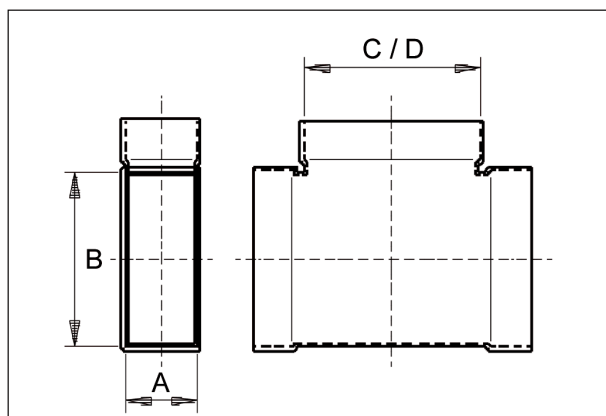

AZ90H80/150/80/100

Kurzinformation

Abzweigstueck 80/150 auf 80/100,90Grad,

Artikelnummer 0055.0727

Technische Daten

Material	Stahlblech, sendzimirverzinkt
Kanalmaß	150 mm x x 80 mm
Verpackungseinheit	1 Stück
Sortiment	K
GTIN (EAN)	4012799557272

Maßzeichnung [mm]

A	B	C	D
80	150	80	100