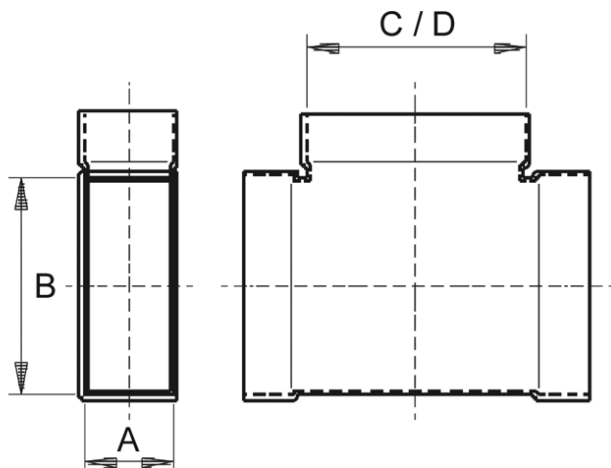

AZ90H80/150/80/100

Kurzinformation

Abzweigstueck 80/150 auf 80/100,90Grad,

Artikelnummer 0055.0727

Technische Daten

Material	Stahlblech, sendzimirverzinkt
Kanalmaß	150 mm x x 80 mm
Verpackungseinheit	1 Stück
Sortiment	K
GTIN (EAN)	4012799557272

Maßzeichnung [mm]

A	B	C	D
80	150	80	100