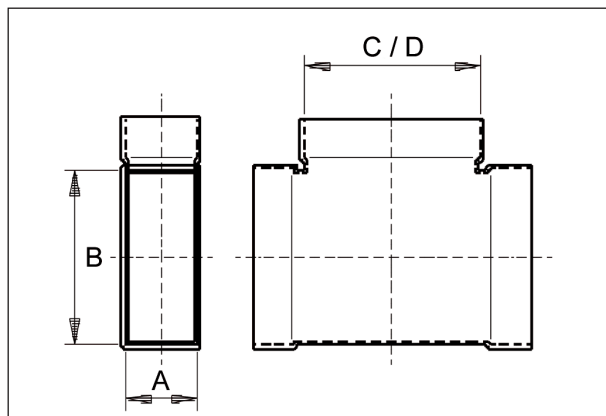

AZ90H80/150/80/150

Kurzinformation

Abzweigstueck 80/150 auf 80/150,90Grad,

Artikelnummer 0055.0728

Technische Daten

Material	Stahlblech, sendzimirverzinkt
Kanalmaß	150 mm x x 80 mm
Verpackungseinheit	1 Stück
Sortiment	K
GTIN (EAN)	4012799557289

Maßzeichnung [mm]

A	B	C	D
80	150	80	150