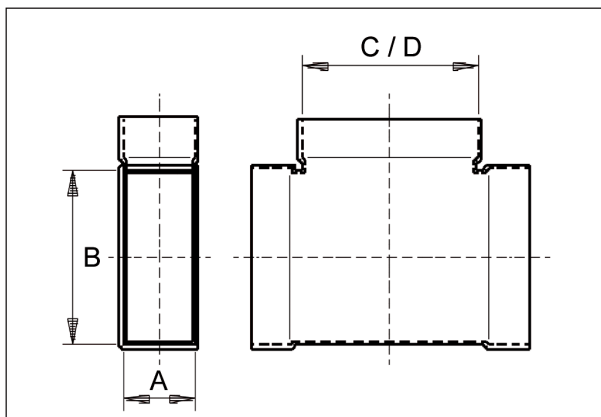

AZ90H80/200/801

Kurzinformation

Abzweigstueck 80/200 auf 80/200,90Grad,

Artikelnummer 0055.0732

Technische Daten

Material	Stahlblech, sendzimirverzinkt
Kanalmaß	200 mm x x 80 mm
Verpackungseinheit	1 Stück
Sortiment	K
GTIN (EAN)	4012799557326

Maßzeichnung [mm]

A	B	C	D
80	200	80	200