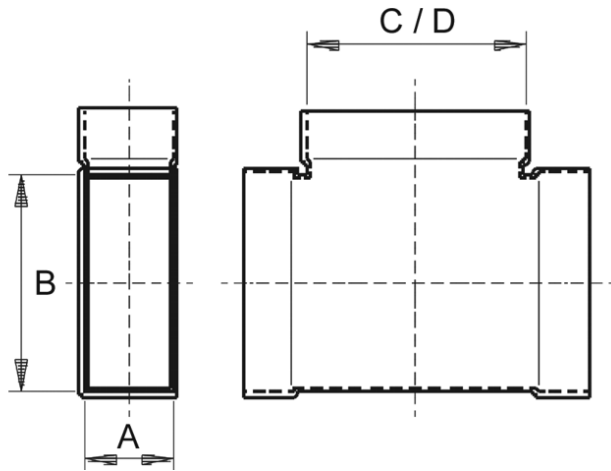

AZ90H80/200/801

Kurzinformation

Abzweigstueck 80/200 auf 80/200,90Grad,

Artikelnummer 0055.0732

Technische Daten

Material	Stahlblech, sendzimirverzinkt
Kanalmaß	200 mm x x 80 mm
Verpackungseinheit	1 Stück
Sortiment	K
GTIN (EAN)	4012799557326

Maßzeichnung [mm]

A	B	C	D
80	200	80	200