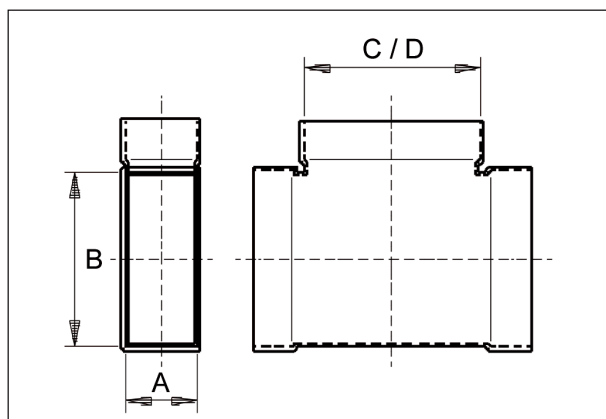

AZ90H80/200/80

Kurzinformation

Abzweigstueck 80/200 auf 80/150,90Grad,

Artikelnummer 0055.0731

Technische Daten

Material	Stahlblech, sendzimirverzinkt
Kanalmaß	200 mm x x 80 mm
Verpackungseinheit	1 Stück
Sortiment	K
GTIN (EAN)	4012799557319

Maßzeichnung [mm]

A	B	C	D
80	200	80	150