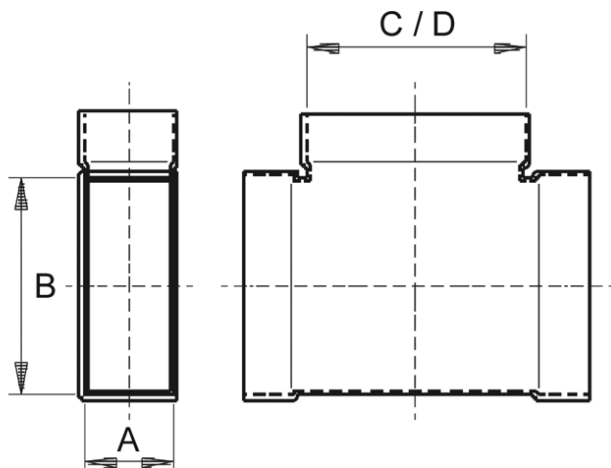

AZ90H80/200/80

Kurzinformation

Abzweigstueck 80/200 auf 80/150,90Grad,

Artikelnummer 0055.0731

Technische Daten

Material	Stahlblech, sendzimirverzinkt
Kanalmaß	200 mm x x 80 mm
Verpackungseinheit	1 Stück
Sortiment	K
GTIN (EAN)	4012799557319

Maßzeichnung [mm]

A	B	C	D
80	200	80	150