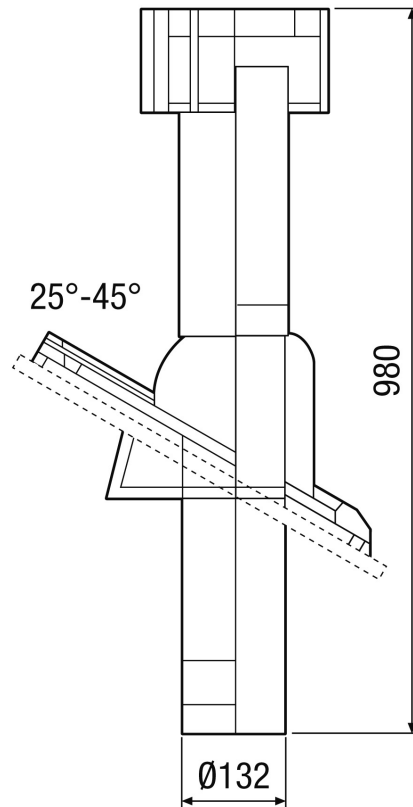

# DP 125 SF

## Kurzinformation

Dachpfanne Frankfurter / Finkenberger Pfanne, Farbe:  
Schwarz, für Anschlussdurchmesser: 125 mm

Artikelnummer 0092.0377

## Technische Daten

Luftrichtung	Be- und Entlüftung
Material	Kunststoff
Farbe	schwarz
Gewicht	0,4 kg
Gewicht mit Verpackung	0,97 kg
Nennweite	125 mm
Breite	520 mm
Höhe	330 mm
Tiefe	350 mm
Breite mit Verpackung	520 mm
Höhe mit Verpackung	170 mm
Tiefe mit Verpackung	350 mm
Verpackungseinheit	1 Stück
Sortiment	B
GTIN (EAN)	4012799923770

# DP 125 SF

Maßzeichnung [mm]

DF 125 mit DP 125 TF/SF/TB/SB  
Für Schrägdach