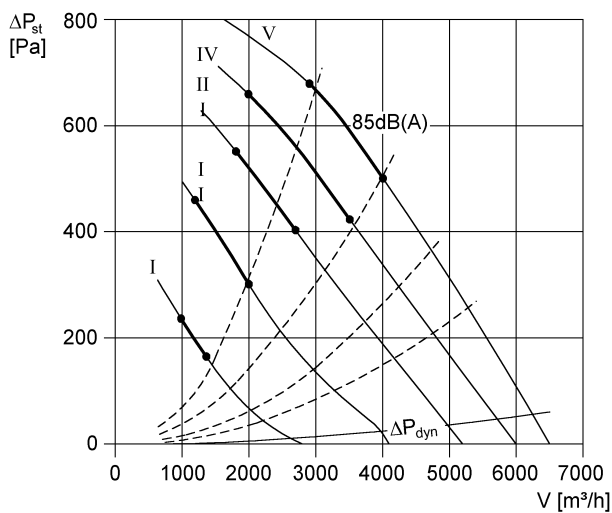

DRD 40/4 B

Schallleistungspegel im Oktavspektrum

	63 Hz	125 Hz	250 Hz	500 Hz	1 kHz	2 kHz	4 kHz	8 kHz	Gesamt
L_{WA5, S1} (dB(A))	49	52	55	59	61	63	49	38	67
L_{WA5, S2} (dB(A))	48	68	69	69	67	68	70	56	76
L_{WA5, S3} (dB(A))	51	74	74	74	72	71	75	60	81
L_{WA5, S4} (dB(A))	53	76	79	78	76	74	77	72	85
L_{WA5, S5} (dB(A))	55	71	85	84	79	77	78	77	89
L_{WA8, S1} (dB(A))	50	53	59	64	64	68	61	54	72
L_{WA8, S2} (dB(A))	51	65	69	74	73	69	74	61	80
L_{WA8, S3} (dB(A))	56	69	75	79	79	75	78	71	85
L_{WA8, S4} (dB(A))	57	71	78	83	82	78	79	73	87
L_{WA8, S5} (dB(A))	58	72	81	87	85	80	79	76	91

L_{WA5} = Freiansaug-Schallleistungspegel in dB
L_{WA8} = Gehäuse- und Freiausblas-Schallleistungspegel in dB

Kennlinie