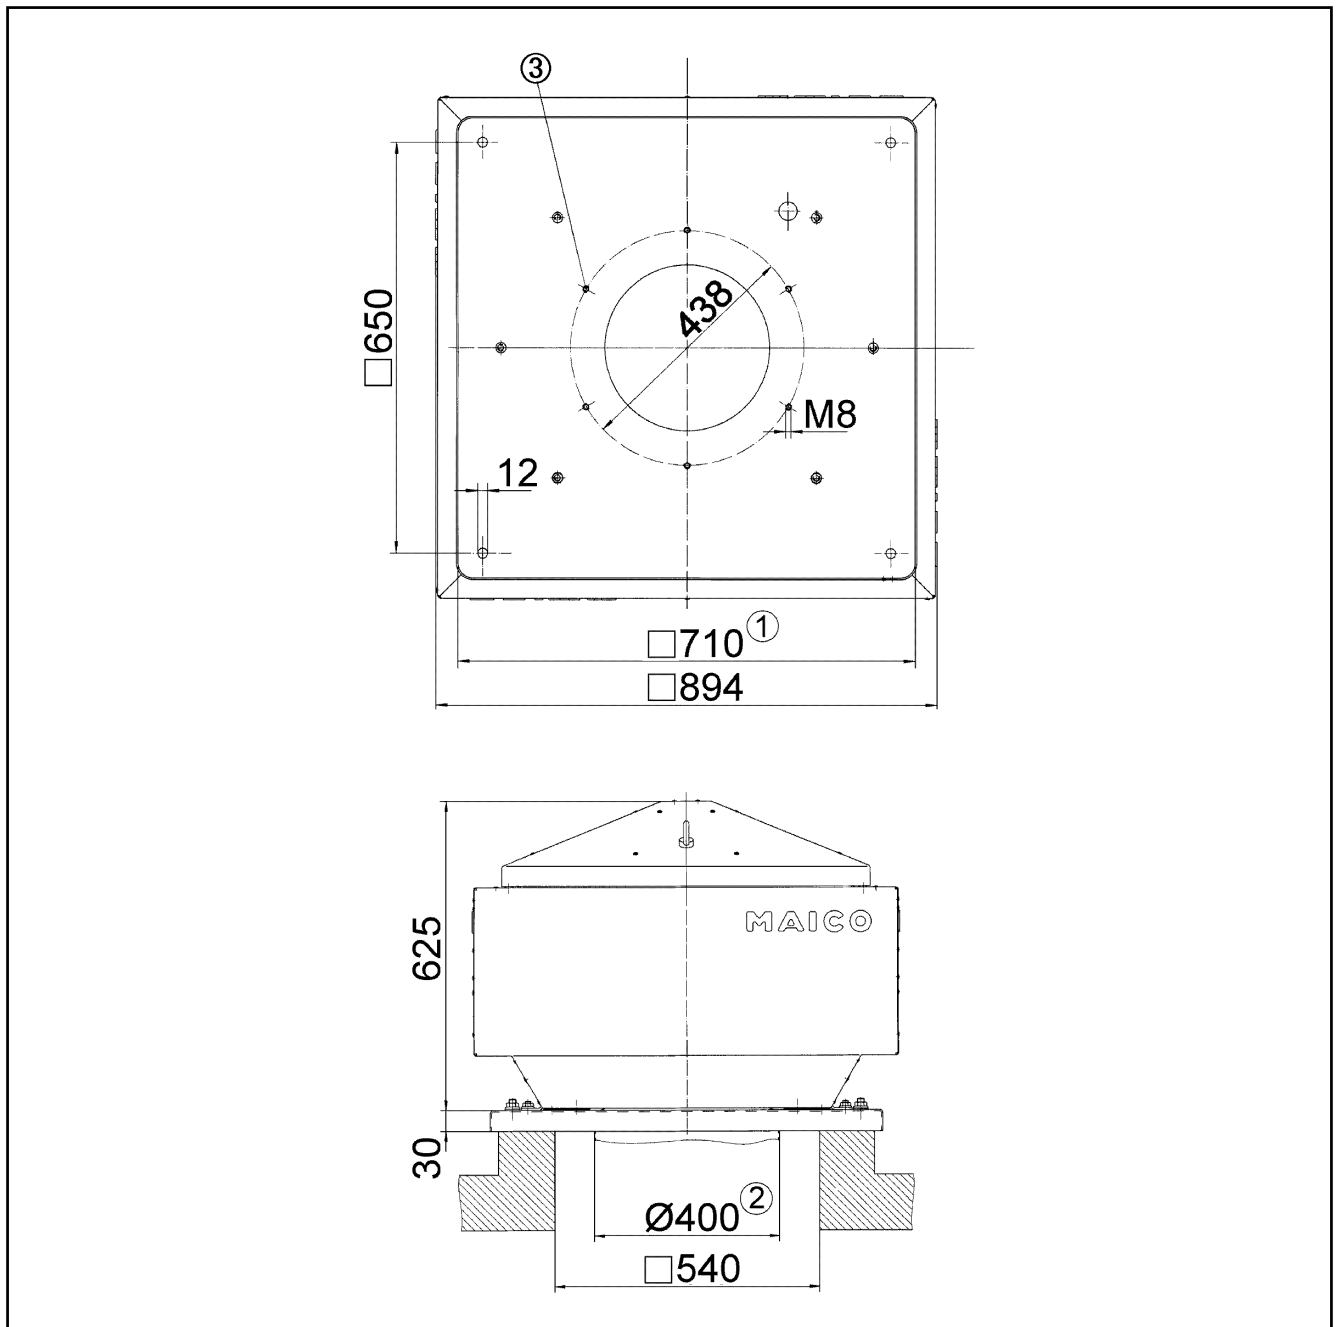

## Technische Daten

Fördervolumen	6.500 m <sup>3</sup> /h
Drehzahl	1.425 1/min
Drehzahlsteuerbar	✓
Reversierbarkeit	–
Spannungsart	Drehstrom
Bemessungsspannung	400 V
Nennleistung	1.650 W
I <sub>Nenn</sub>	3,5 A
I <sub>Max</sub>	4,2 A
Schutzart	IP 55
Wärmeklasse	F
Polumschaltbar	–
Netzzuleitung	5 x 1,5 mm <sup>2</sup>
Einbauort	Dach
Einbaulage	senkrecht
Material	Stahlblech, verzinkt
Gewicht	72
Gewicht mit Verpackung	80 kg
Klappe	integriert
Klappenart	selbstt. öffnend/schließend
Nennweite	400 mm
Breite mit Verpackung	920 mm
Höhe mit Verpackung	675 mm
Tiefe mit Verpackung	920 mm
Fördermitteltemperatur bei Nennstrom	60 °C
Fördermitteltemperatur bei I <sub>Max</sub>	60 °C
Verpackungseinheit	1 Stück
Sortiment	C
GTIN (EAN)	4012799871088

# DRD 40/4 B

Maßzeichnung [mm]

- ① Lichte Weite
- ② Rohr-Außendurchmesser
- ③ Anzahl der Bohrungen: 12