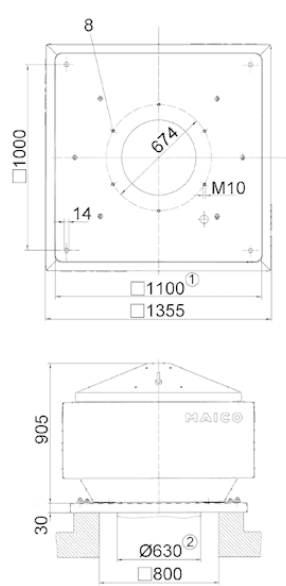

## Technische Daten

Fördervolumen	14.000 m³/h
Drehzahl	715 1/min
Nennleistung	1.950 W
I <sub>Nenn</sub>	4 A
I <sub>Max</sub>	5 A
Polumschaltbar	–
Einbauort	Dach
Einbaulage	senkrecht
Material	Stahlblech, verzinkt
Gewicht	240
Fördermitteltemperatur bei Nennstrom	60 °C
Verpackungseinheit	1 Stück
Sortiment	C
GTIN (EAN)	4012799871194

## Maßzeichnung [mm]

- ① Lichte Weite
- ② Rohr-Außendurchmesser