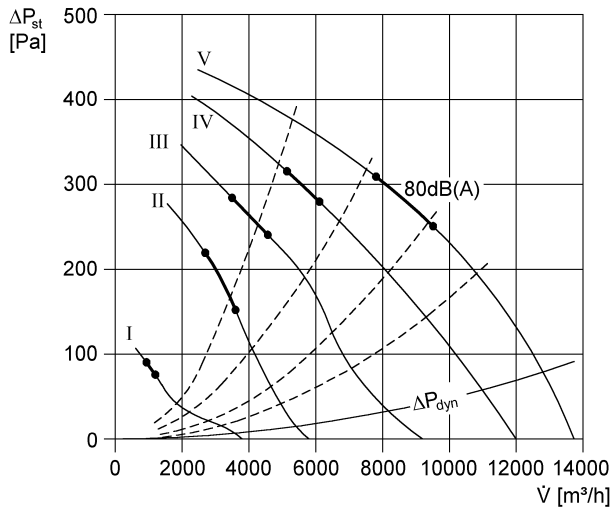

## Technische Daten

Fördervolumen	14.000 m³/h
Drehzahl	715 1/min
Nennleistung	1.950 W
I <sub>Nenn</sub>	4 A
I <sub>Max</sub>	5 A
Polumschaltbar	–
Einbauort	Dach
Einbaulage	senkrecht
Material	Stahlblech, verzinkt
Gewicht	240
Fördermitteltemperatur bei Nennstrom	60 °C
Verpackungseinheit	1 Stück
Sortiment	C
GTIN (EAN)	4012799871194

## Schalleistungspegel im Oktavspektrum

	63 Hz	125 Hz	250 Hz	500 Hz	1 kHz	2 kHz	4 kHz	8 kHz	Gesamt
L <sub>WA5, hoch</sub> (dB(A))	–	65	75	80	80	73	70	–	84

L<sub>WA5</sub> = Freiansaug-Schalleistungspegel in dB

## Maßzeichnung [mm]

- ① Lichte Weite
- ② Rohr-Außendurchmesser