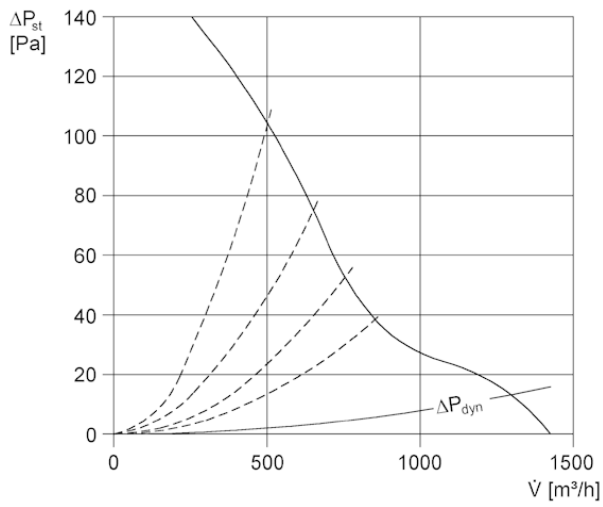

DZD30-4A

Kurzinformation

Dachventilatoren EZD, DZD mit A-Motoren

Artikelnummer 0087.0415

Technische Daten

Fördervolumen	1.500 m³/h
Drehzahl	1.425 1/min
Leistungsaufnahme	100 W
I _{Max}	0,3 A
Schutzart	IP 55
Polumschaltbar	–
Einbauort	Dach
Einbaulage	senkrecht
Material	Stahlblech, verzinkt
Gewicht	14,5
Verpackungseinheit	1 Stück

Schallleistungspegel im Oktavspektrum

	63 Hz	125 Hz	250 Hz	500 Hz	1 kHz	2 kHz	4 kHz	8 kHz	Gesamt
L _{WA5, hoch} (dB(A))	–	–	–	–	–	–	–	–	74

L_{WA5} = Freiansaug-Schallleistungspegel in dB

DZD30-4A

Kennlinie DZD...D mit Verschlussklappe VE, RKP und Stellmotor MS 8, MS 8 P

* - Endschalter nur bei MS 8 P
S - Steuerstromkreis

Maßzeichnung [mm]