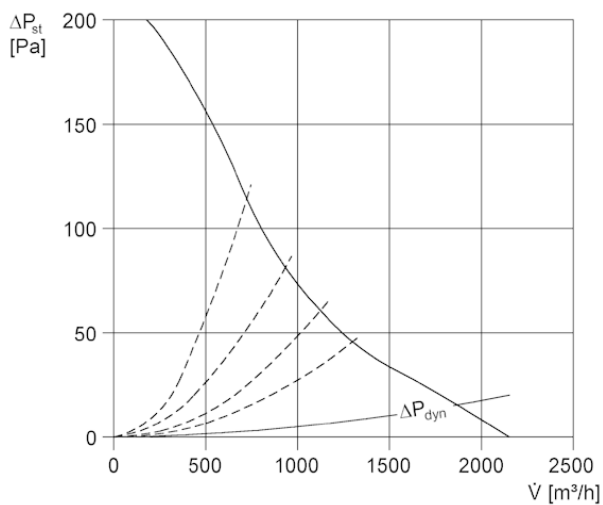

DZD35-4A

Kurzinformation

Dachventilatoren EZD, DZD mit A-Motoren

Artikelnummer 0087.0418

Technische Daten

Fördervolumen	2.150 m³/h
Drehzahl	1.425 1/min
Leistungsaufnahme	130 W
I _{Max}	0,33 A
Schutzart	IP 55
Polumschaltbar	–
Einbauort	Dach
Einbaulage	senkrecht
Material	Stahlblech, verzinkt
Gewicht	18
Verpackungseinheit	1 Stück

Schallleistungspegel im Oktavspektrum

	63 Hz	125 Hz	250 Hz	500 Hz	1 kHz	2 kHz	4 kHz	8 kHz	Gesamt
L _{WA5, hoch} (dB(A))	–	–	–	–	–	–	–	–	77

L_{WA5} = Freiansaug-Schallleistungspegel in dB

DZD35-4A

Kennlinie DZD...D mit Verschlussklappe VE, RKP und Stellmotor MS 8, MS 8 P

* - Endschalter nur bei MS 8 P
S - Steuerstromkreis

Maßzeichnung [mm]