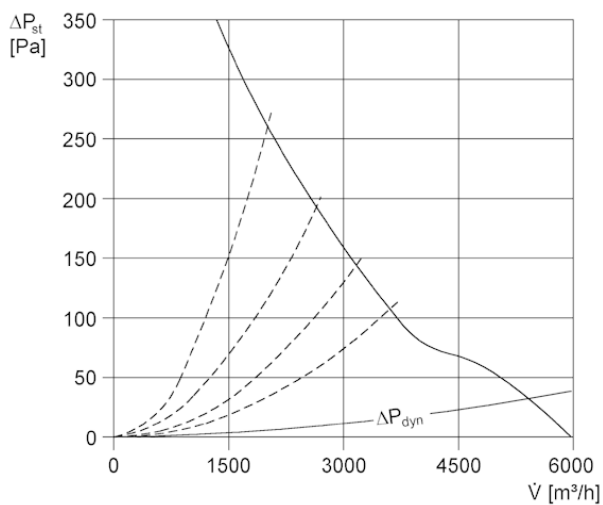

DZD50-4A

Kurzinformation

Dachventilatoren EZD, DZD mit A-Motoren

Artikelnummer 0087.0426

Technische Daten

Fördervolumen	6.400 m³/h
Drehzahl	1.425 1/min
Leistungsaufnahme	620 W
I _{Max}	1,1 A
Schutzart	IP 55
Polumschaltbar	–
Einbauort	Dach
Einbaulage	senkrecht
Material	Stahlblech, verzinkt
Gewicht	37,5
Verpackungseinheit	1 Stück

Schallleistungspegel im Oktavspektrum

	63 Hz	125 Hz	250 Hz	500 Hz	1 kHz	2 kHz	4 kHz	8 kHz	Gesamt
L _{WA5, hoch} (dB(A))	–	–	–	–	–	–	–	–	91

L_{WA5} = Freiansaug-Schallleistungspegel in dB

DZD50-4A

Kennlinie DZD...D mit Verschlussklappe VE, RKP und Stellmotor MS 8, MS 8 P

* - Endschalter nur bei MS 8 P
S - Steuerstromkreis

Maßzeichnung [mm]