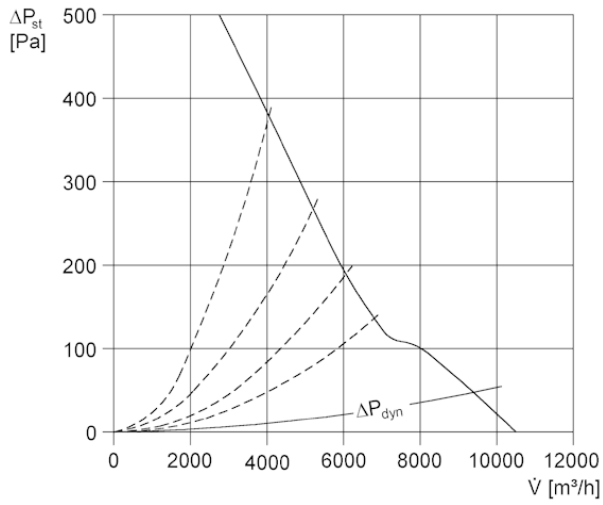

DZD60-4A

Kurzinformation

Dachventilatoren EZD, DZD mit A-Motoren

Artikelnummer 0087.0429

Technische Daten

Fördervolumen	11.000 m³/h
Drehzahl	1.425 1/min
Leistungsaufnahme	1.300 W
I _{Max}	2,5 A
Schutzart	IP 55
Polumschaltbar	–
Einbauort	Dach
Einbaulage	senkrecht
Material	Stahlblech, verzinkt
Gewicht	54,8
Verpackungseinheit	1 Stück

Schallleistungspegel im Oktavspektrum

	63 Hz	125 Hz	250 Hz	500 Hz	1 kHz	2 kHz	4 kHz	8 kHz	Gesamt
L _{WA5, hoch} (dB(A))	–	–	–	–	–	–	–	–	94

L_{WA5} = Freiansaug-Schallleistungspegel in dB

DZD60-4A

Kennlinie DZD...D mit Verschlussklappe VE, RKP und Stellmotor MS 8, MS 8 P

* - Endschalter nur bei MS 8 P
S - Steuerstromkreis

Maßzeichnung [mm]