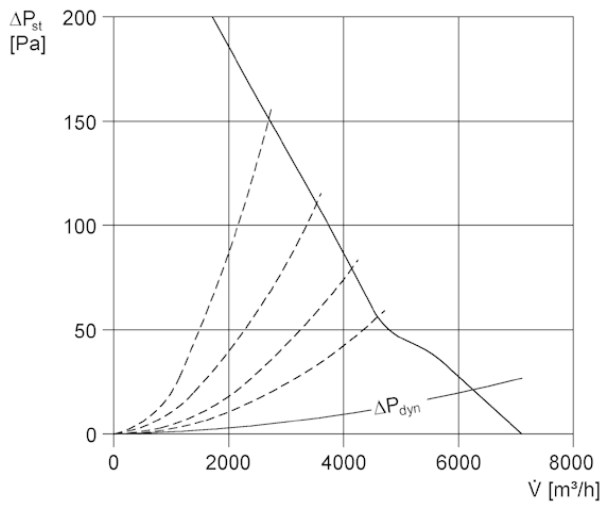

DZD60-6A

Kurzinformation

Dachventilatoren EZD, DZD mit A-Motoren

Artikelnummer 0087.0428

Technische Daten

Fördervolumen	7.100 m³/h
Drehzahl	930 1/min
Leistungsaufnahme	500 W
I _{Max}	0,95 A
Schutzart	IP 55
Polumschaltbar	–
Einbauort	Dach
Einbaulage	senkrecht
Material	Stahlblech, verzinkt
Gewicht	49
Verpackungseinheit	1 Stück

Schallleistungspegel im Oktavspektrum

	63 Hz	125 Hz	250 Hz	500 Hz	1 kHz	2 kHz	4 kHz	8 kHz	Gesamt
L _{WA5, hoch} (dB(A))	–	–	–	–	–	–	–	–	83

L_{WA5} = Freiansaug-Schallleistungspegel in dB

DZD60-6A

Kennlinie DZD...D mit Verschlussklappe VE, RKP und Stellmotor MS 8, MS 8 P

* - Endschalter nur bei MS 8 P
S - Steuerstromkreis

Maßzeichnung [mm]