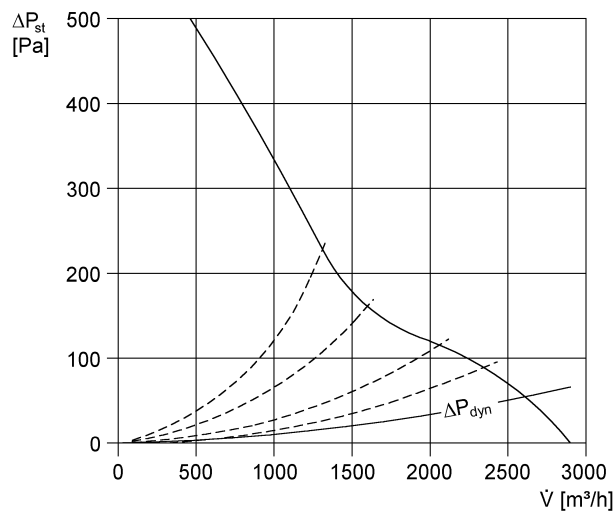

DZD 30/2 A-Ex

Kurzinformation

Axial-Dachventilator, horizontal ausblasend, DN300, Drehstrom, explosionsgeschützt

Artikelnummer 0087.0767

Technische Daten

Fördervolumen	2.900 m ³ /h
Drehzahl	2.730 1/min
Nennleistung	470 W
I _{Nenn}	0,92 A
I _{Max}	0,92 A
Gewicht	25
I _A /I _N	4,5
Ex-Zulassung	84/3889
Verpackungseinheit	1 Stück
Sortiment	C
GTIN (EAN)	4012799877677

Schallleistungspegel im Oktavspektrum

	63 Hz	125 Hz	250 Hz	500 Hz	1 kHz	2 kHz	4 kHz	8 kHz	Gesamt
L _{WA5, hoch} (dB(A))	-	-	-	-	-	-	-	-	91

L_{WA5} = Freiansaug-Schallleistungspegel in dB

DZD 30/2 A-Ex

Kennlinie

Maßzeichnung [mm]