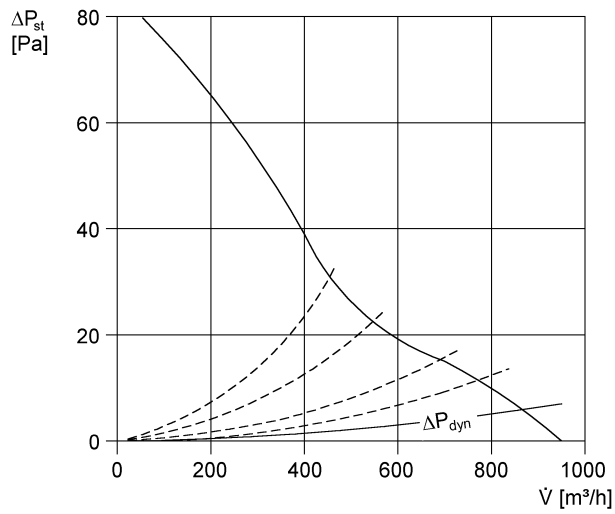

DZD 30/6 A-Ex

Kurzinformation

Axial-Dachventilator, horizontal ausblasend, DN300, Drehstrom, explosionsgeschützt

Artikelnummer 0087.0765

Technische Daten

Fördervolumen	950 m ³ /h
Drehzahl	992 1/min
Nennleistung	100 W
I _{Nenn}	0,62 A
I _{Max}	0,63 A
Gewicht	24,4
I _A /I _N	2,6
Ex-Zulassung	84/3886
Verpackungseinheit	1 Stück
Sortiment	C
GTIN (EAN)	4012799877653

Schalleistungspegel im Oktavspektrum

	63 Hz	125 Hz	250 Hz	500 Hz	1 kHz	2 kHz	4 kHz	8 kHz	Gesamt
L _{WA5, hoch} (dB(A))	-	-	-	-	-	-	-	-	64

L_{WA5} = Freiansaug-Schalleistungspegel in dB

DZD 30/6 A-Ex

Kennlinie

Maßzeichnung [mm]