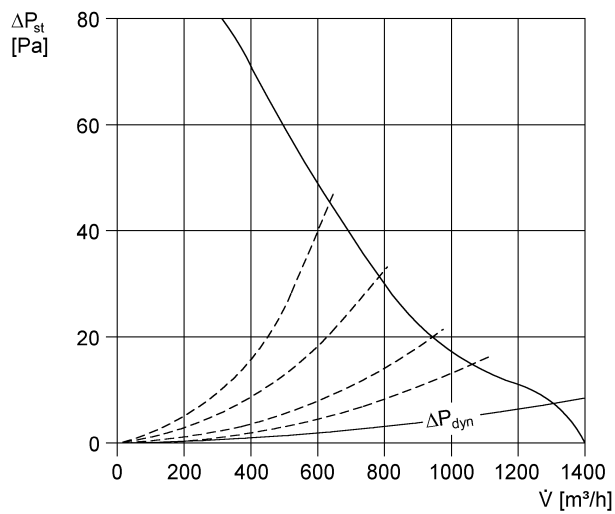

DZD 35/6 A-Ex

Kurzinformation

Axial-Dachventilator, horizontal ausblasend, DN355, Drehstrom, explosionsgeschützt

Artikelnummer 0087.0770

Technische Daten

Fördervolumen	1.370 m³/h
Drehzahl	985 1/min
Nennleistung	115 W
I _{Nenn}	0,62 A
I _{Max}	0,67 A
Gewicht	28,6
I _A /I _N	2,6
Ex-Zulassung	84/3890
Verpackungseinheit	1 Stück
Sortiment	C
GTIN (EAN)	4012799877707

Schallleistungspegel im Oktavspektrum

	63 Hz	125 Hz	250 Hz	500 Hz	1 kHz	2 kHz	4 kHz	8 kHz	Gesamt
L _{WA5, hoch} (dB(A))	-	-	-	-	-	-	-	-	69

L_{WA5} = Freiansaug-Schallleistungspegel in dB

DZD 35/6 A-Ex

Kennlinie

Maßzeichnung [mm]