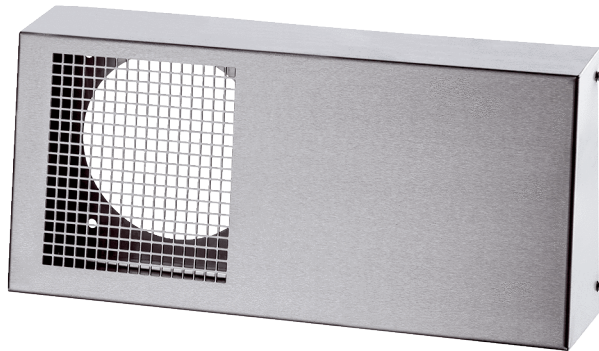

# Duo KWS E

## Kurzinformation

Außenabdeckung aus Edelstahl mit getrennter Außen- und Fortluftführung. Ausblasen frontal, Ansaugen von unten.  
Farbe: Edelstahl gebürstet

Artikelnummer 0093.1440

## Technische Daten

Einbauort	Außenwand
Einbauart	Aufputz
Material	Edelstahl
Farbe	Edelstahl, gebürstet
Gewicht	1,5 kg
Gewicht mit Verpackung	1,77 kg
Anschlussdurchmesser	125 mm
Breite	378 mm
Höhe	179 mm
Tiefe	93 mm
Breite mit Verpackung	405 mm
Höhe mit Verpackung	255 mm
Tiefe mit Verpackung	160 mm
Verpackungseinheit	1 Stück
Sortiment	K
GTIN (EAN)	4012799990949