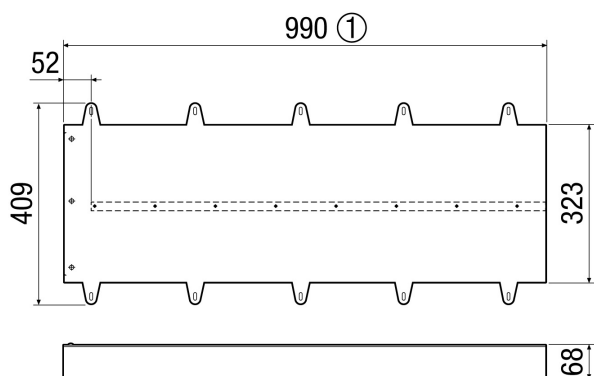

Duo LEV

Kurzinformation

Laibungselement-Verlängerung optional als Zubehör für Laibungselement Duo LE zum Einbau in die Fensterlaibung

Artikelnummer 0093.0089

Technische Daten

Fördervolumen	60 m³/h
Material	Aluminium/Edelstahl
Farbe	Aluminium unlackiert
Gewicht	2,42 kg
Gewicht mit Verpackung	3,11 kg
Breite	1.000 mm
Höhe	410 mm
Tiefe	64 mm
Breite mit Verpackung	1.010 mm
Höhe mit Verpackung	455 mm
Tiefe mit Verpackung	110 mm
Verpackungseinheit	1 Stück
Sortiment	K
GTIN (EAN)	4012799930891

Maßzeichnung [mm]

① Verlängerung kürzbar