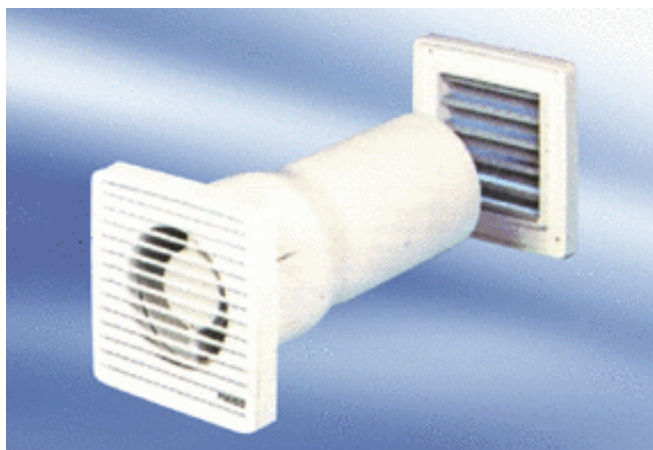

## Kurzinformation

Wandeinbauventilator für Bad und WC, mit Wandhülse und feststehendem Innengitter sowie selbsttätiger Außenverschlussklappe, Ausführung mit Verzögerungsschalter

## Einsatzbeispiele

Bad, WC, Abstellraum, Vorratsraum, Keller

Artikelnummer 080021

## Technische Daten

Ausführung	Verzögerungsschalter
Fördervolumen	150 m <sup>3</sup> /h
Drehzahl	2.600 1/min
Spannungsart	Wechselstrom
Bemessungsspannung	230 V
Leistungsaufnahme	18 W
I <sub>Max</sub>	0,13 A
Schutzart	IP 44
Einbauort	Wand / Decke
Einbaulage	beliebig
Material	Kunststoff
Farbe	verkehrsweiß, ähnlich RAL 9016
Umlenker integriert	–
Verpackungseinheit	1 Stück