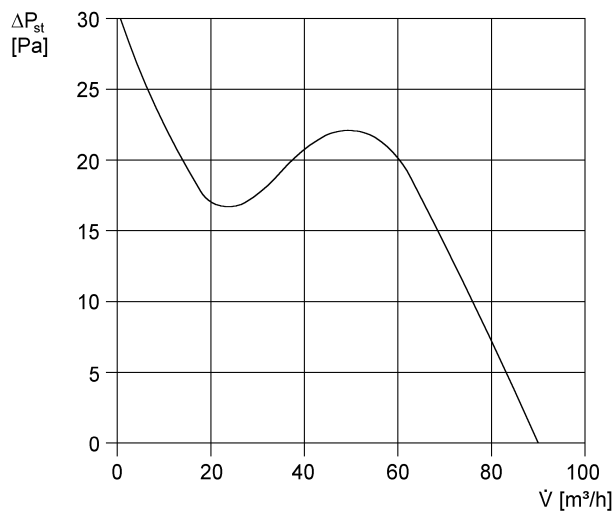

ECA 100 24 V

Kennlinie