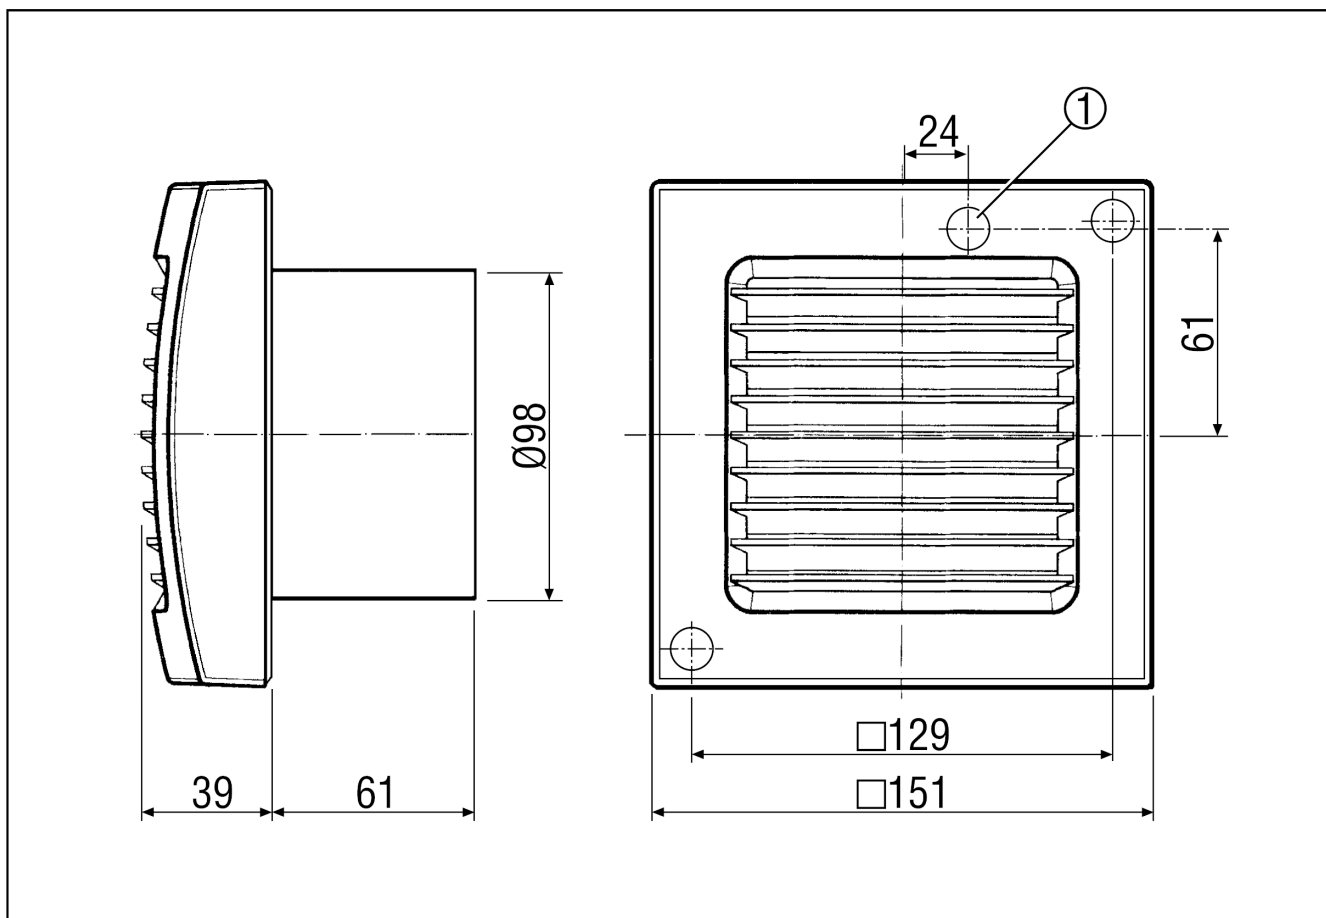

## Technische Daten

Ausführung	Sicherheitskleinspannung
Fördervolumen	90 m <sup>3</sup> /h
Drehzahl	2.650 1/min
Drehzahlsteuerbar	–
Spannungsart	Wechselstrom
Bemessungsspannung	24 V
Netzfrequenz	50 Hz / 60 Hz
Leistungsaufnahme	13 W
I <sub>Max</sub>	0,9 A
Schutzart	IP 45
Netzzuleitung	3 x 1,5 mm <sup>2</sup>
Einbauort	Wand
Einbauart	Aufputz
Einbaulage	beliebig
Material	Kunststoff
Farbe	verkehrsweiß, ähnlich RAL 9016
Gewicht	0,763
Gewicht mit Verpackung	0,73 kg
Nennweite	100 mm
Breite mit Verpackung	155 mm
Höhe mit Verpackung	120 mm
Tiefe mit Verpackung	155 mm
Schalldruckpegel	33 dB(A) (Abstand 3 m, Freifeldbedingungen)
Verpackungseinheit	1 Stück
Sortiment	A
GTIN (EAN)	4012799840183

## Maßzeichnung [mm]

① Kabeleinführung