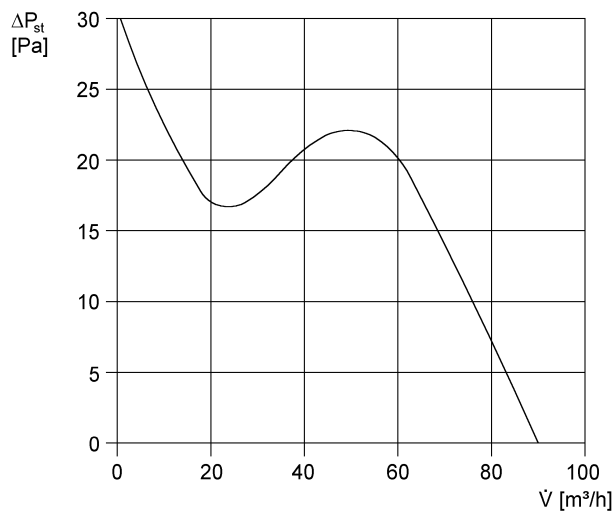

ECA 100 F

Kurzinformation

Mit feststehendem Innengitter und Lichtsteuerung

Einsatzbeispiele

Bad, WC, Abstellraum, Vorratsraum, Keller

Artikelnummer

0084.0002

Technische Daten

Ausführung	Lichtsteuerung
Fördervolumen	90 m ³ /h
Drehzahl	2.650 1/min
Drehzahlsteuerbar	–
Spannungsart	Wechselstrom
Bemessungsspannung	230 V
Netzfrequenz	50 Hz / 60 Hz
Leistungsaufnahme	13 W
I _{Max}	0,1 A
Schutzart	IP 45
Netzzuleitung	3 x 1,5 mm ²
Einbauort	Wand
Einbauart	Aufputz
Einbaulage	beliebig
Material	Kunststoff
Farbe	verkehrsweiß, ähnlich RAL 9016
Gewicht	0,763
Gewicht mit Verpackung	0,72 kg
Nennweite	100 mm
Breite mit Verpackung	155 mm
Höhe mit Verpackung	120 mm
Tiefe mit Verpackung	155 mm
Schalldruckpegel	33 dB(A) (Abstand 3 m, Freifeldbedingungen)
Verpackungseinheit	1 Stück
Sortiment	A
GTIN (EAN)	4012799840022

ECA 100 F

Kennlinie

U = 230 bzw. 24 V
 f = 50 Hz
 n = 2650 min⁻¹

Maßzeichnung [mm]

① Kabeleinführung