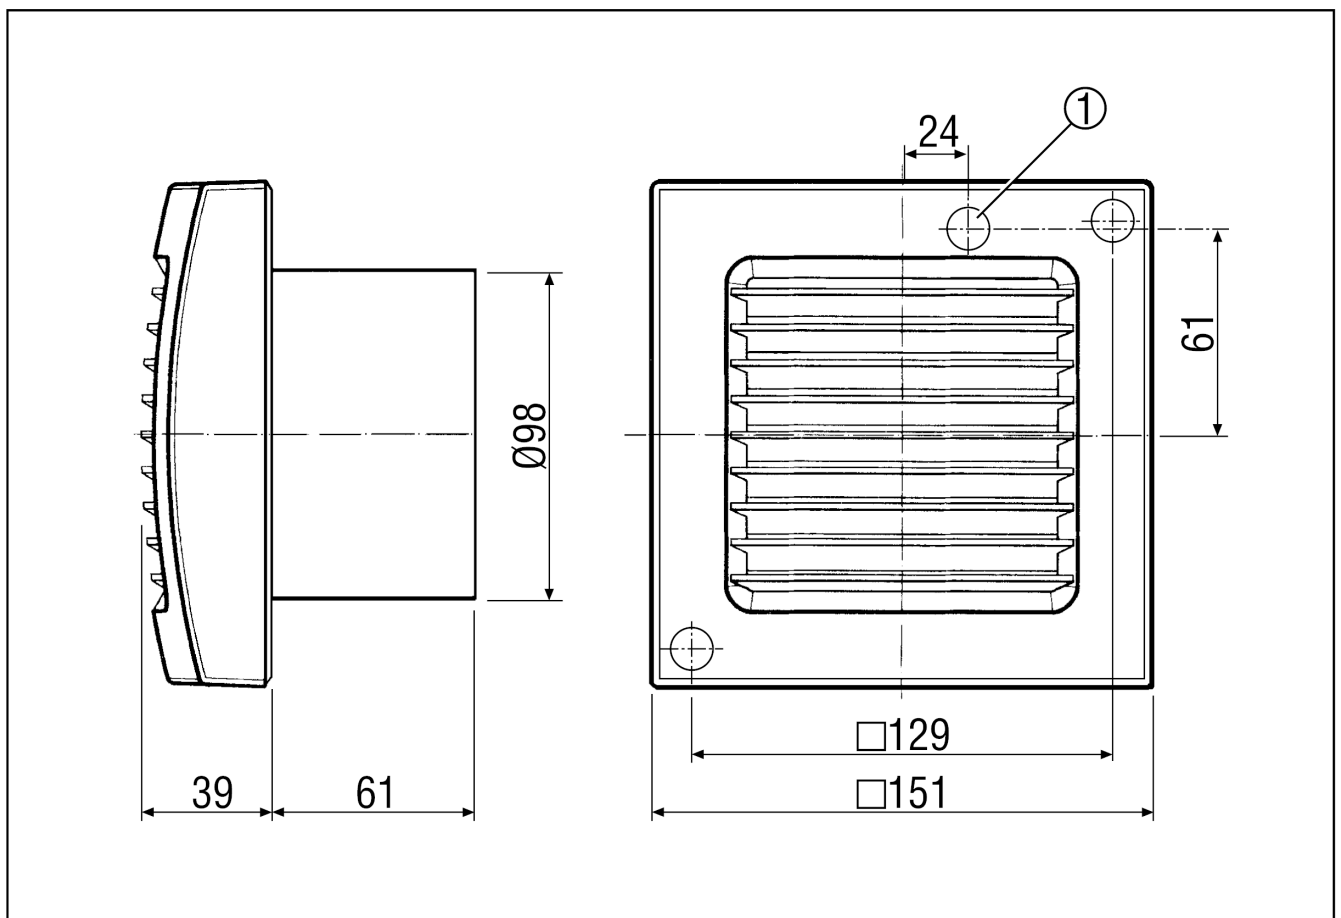

ECA 100 F

Kurzinformation

Mit feststehendem Innengitter und Lichtsteuerung

Einsatzbeispiele

Bad, WC, Abstellraum, Vorratsraum, Keller

Artikelnummer

0084.0002

Technische Daten

Ausführung	Lichtsteuerung
Fördervolumen	90 m ³ /h
Drehzahl	2.650 1/min
Drehzahlsteuerbar	–
Spannungsart	Wechselstrom
Bemessungsspannung	230 V
Netzfrequenz	50 Hz / 60 Hz
Leistungsaufnahme	13 W
I _{Max}	0,1 A
Schutzart	IP 45
Netzzuleitung	3 x 1,5 mm ²
Einbauort	Wand
Einbauart	Aufputz
Einbaulage	beliebig
Material	Kunststoff
Farbe	verkehrsweiß, ähnlich RAL 9016
Gewicht	0,763
Gewicht mit Verpackung	0,72 kg
Nennweite	100 mm
Breite mit Verpackung	155 mm
Höhe mit Verpackung	120 mm
Tiefe mit Verpackung	155 mm
Schalldruckpegel	33 dB(A) (Abstand 3 m, Freifeldbedingungen)
Verpackungseinheit	1 Stück
Sortiment	A
GTIN (EAN)	4012799840022

ECA 100 F

Kennlinie

U = 230 bzw. 24 V
 f = 50 Hz
 n = 2650 min⁻¹

Maßzeichnung [mm]

① Kabeleinführung