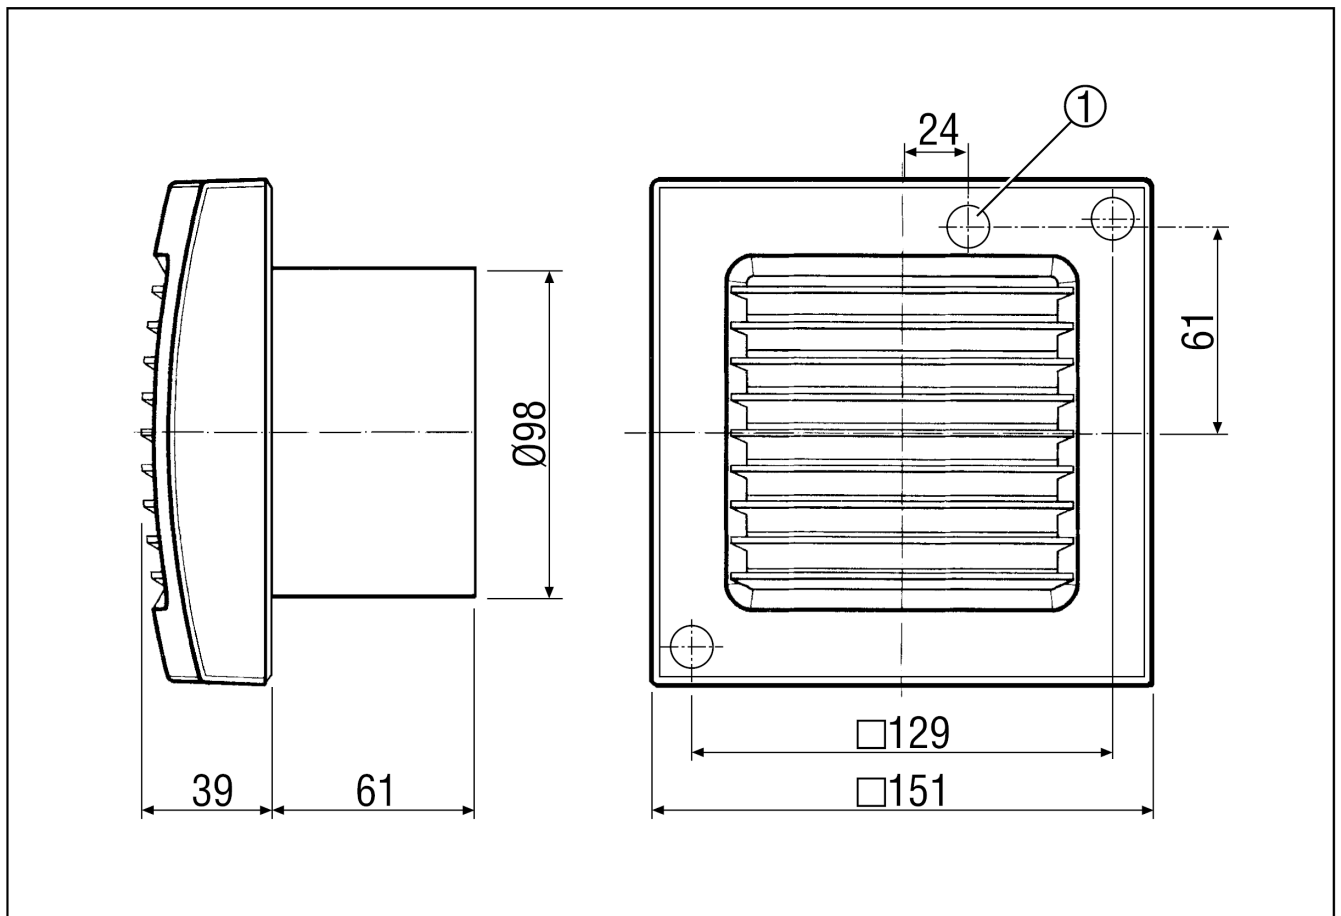

## Technische Daten

Ausführung	Lichtsteuerung
Fördervolumen	95 m <sup>3</sup> /h
Drehzahl	2.650 1/min
Drehzahlsteuerbar	–
Spannungsart	Wechselstrom
Bemessungsspannung	230 V
Netzfrequenz	50 Hz / 60 Hz
Leistungsaufnahme	13 W
I <sub>Max</sub>	0,1 A
Schutzart	IP 34
Netzzuleitung	3 x 1,5 mm <sup>2</sup>
Einbauort	Wand
Einbauart	Aufputz
Einbaulage	beliebig
Material	Kunststoff
Farbe	verkehrsweiß, ähnlich RAL 9016
Gewicht	0,655
Gewicht mit Verpackung	0,74 kg
Klappenart	elektrisch
Nennweite	100 mm
Breite mit Verpackung	155 mm
Höhe mit Verpackung	125 mm
Tiefe mit Verpackung	155 mm
Schalldruckpegel	31 dB(A) (Abstand 3 m, Freifeldbedingungen)
Verpackungseinheit	1 Stück
Sortiment	A
GTIN (EAN)	4012799840053

## Maßzeichnung [mm]

① Kabeleinführung