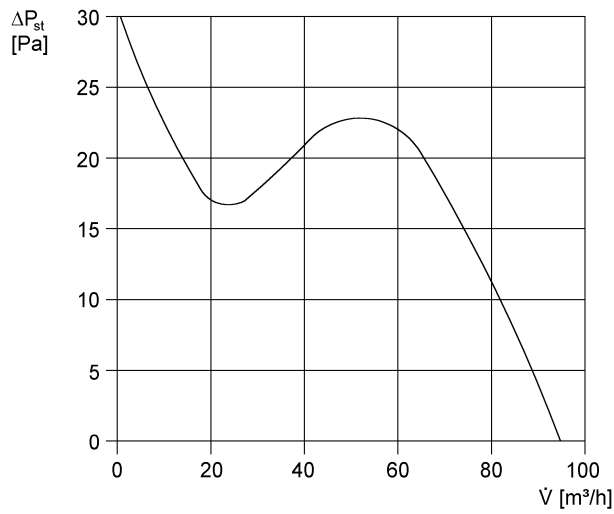

ECA 100 KF

Kennlinie