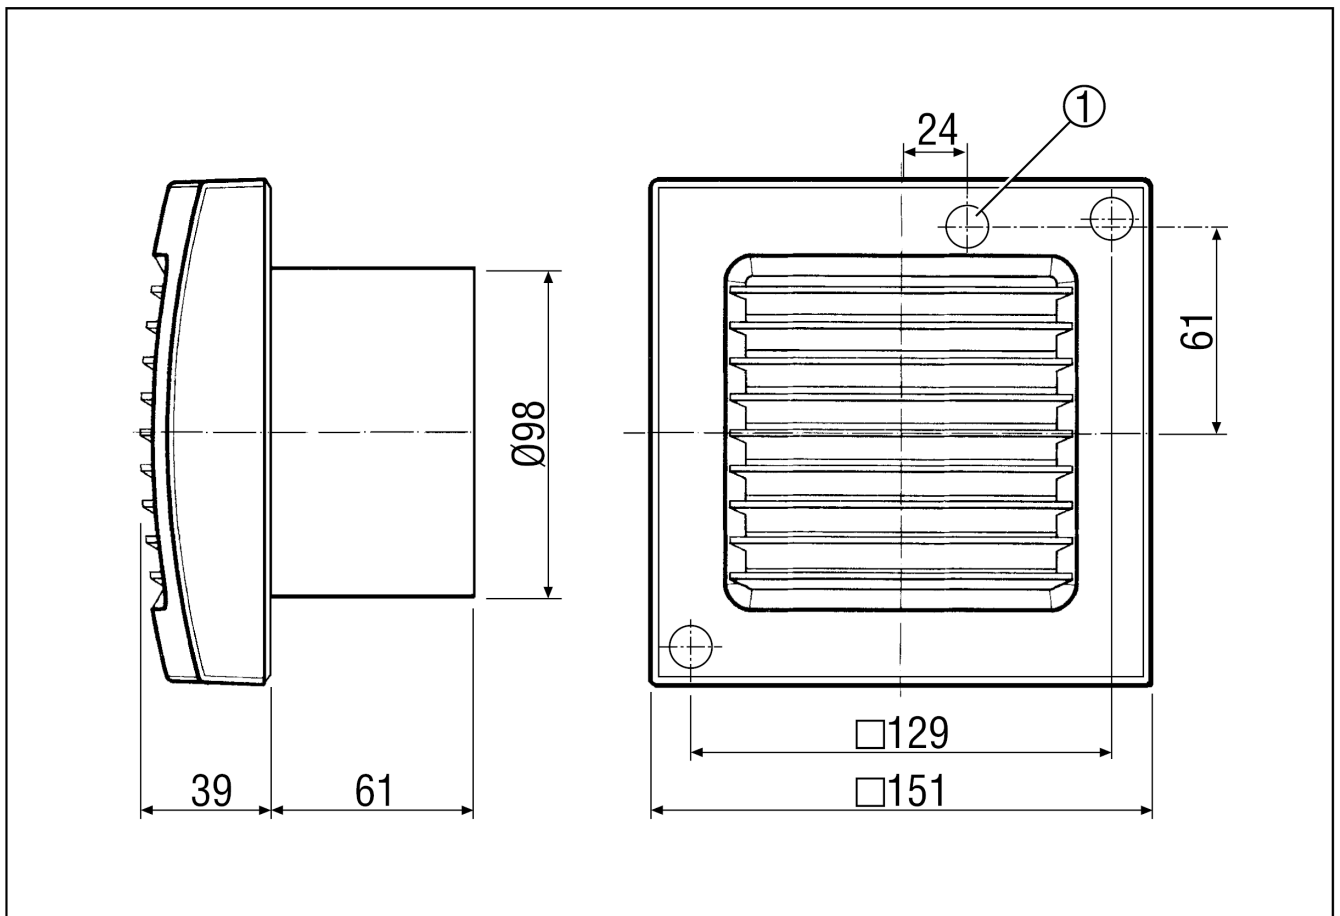

ECA 100 KVZ

Kurzinformation

Mit elektrischem Innenverschluss und Verzögerungs-Zeit-schalter

Einsatzbeispiele

Bad, WC, Abstellraum, Vorratsraum, Keller

Artikelnummer 0084.0004

Technische Daten

Ausführung	Verzögerungszeitschalter
Fördervolumen	95 m ³ /h
Drehzahl	2.650 1/min
Drehzahlsteuerbar	–
Spannungsart	Wechselstrom
Bemessungsspannung	230 V
Netzfrequenz	50 Hz / 60 Hz
Leistungsaufnahme	13 W
I _{Max}	0,1 A
Schutzart	IP 34
Netzzuleitung	5 x 1,5 mm ²
Einbauort	Wand
Einbauart	Aufputz
Einbaulage	beliebig
Material	Kunststoff
Farbe	verkehrsweiß, ähnlich RAL 9016
Gewicht	0,763
Gewicht mit Verpackung	0,75 kg
Klappenart	elektrisch
Nennweite	100 mm
Breite mit Verpackung	155 mm
Höhe mit Verpackung	120 mm
Tiefe mit Verpackung	155 mm
Schalldruckpegel	31 dB(A) (Abstand 3 m, Freifeldbedingungen)
Verpackungseinheit	1 Stück
Sortiment	A
GTIN (EAN)	4012799840046

ECA 100 KVZ

Kennlinie

U = 230 bzw. 24 V
f = 50 Hz
n = 2650 min⁻¹

Maßzeichnung [mm]

① Kabeleinführung

ECA 100 KVZ