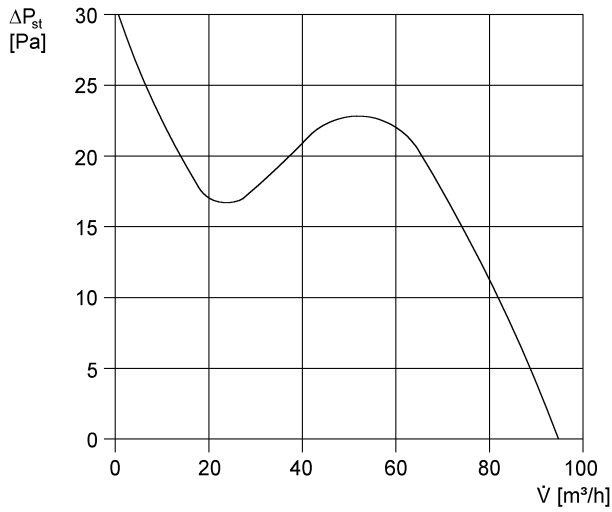

ECA 100 KVZ

Kurzinformation

Mit elektrischem Innenverschluss und Verzögerungs-Zeit-schalter

Einsatzbeispiele

Bad, WC, Abstellraum, Vorratsraum, Keller

Artikelnummer 0084.0004

Technische Daten

Ausführung	Verzögerungszeitschalter
Fördervolumen	95 m ³ /h
Drehzahl	2.650 1/min
Drehzahlsteuerbar	–
Spannungsart	Wechselstrom
Bemessungsspannung	230 V
Netzfrequenz	50 Hz / 60 Hz
Leistungsaufnahme	13 W
I _{Max}	0,1 A
Schutzart	IP 34
Netzzuleitung	5 x 1,5 mm ²
Einbauort	Wand
Einbauart	Aufputz
Einbaulage	beliebig
Material	Kunststoff
Farbe	verkehrsweiß, ähnlich RAL 9016
Gewicht	0,763
Gewicht mit Verpackung	0,75 kg
Klappenart	elektrisch
Nennweite	100 mm
Breite mit Verpackung	155 mm
Höhe mit Verpackung	120 mm
Tiefe mit Verpackung	155 mm
Schalldruckpegel	31 dB(A) (Abstand 3 m, Freifeldbedingungen)
Verpackungseinheit	1 Stück
Sortiment	A
GTIN (EAN)	4012799840046

ECA 100 KVZ

Kennlinie

U = 230 bzw. 24 V
f = 50 Hz
n = 2650 min⁻¹

Maßzeichnung [mm]

① Kabeleinführung

ECA 100 KVZ