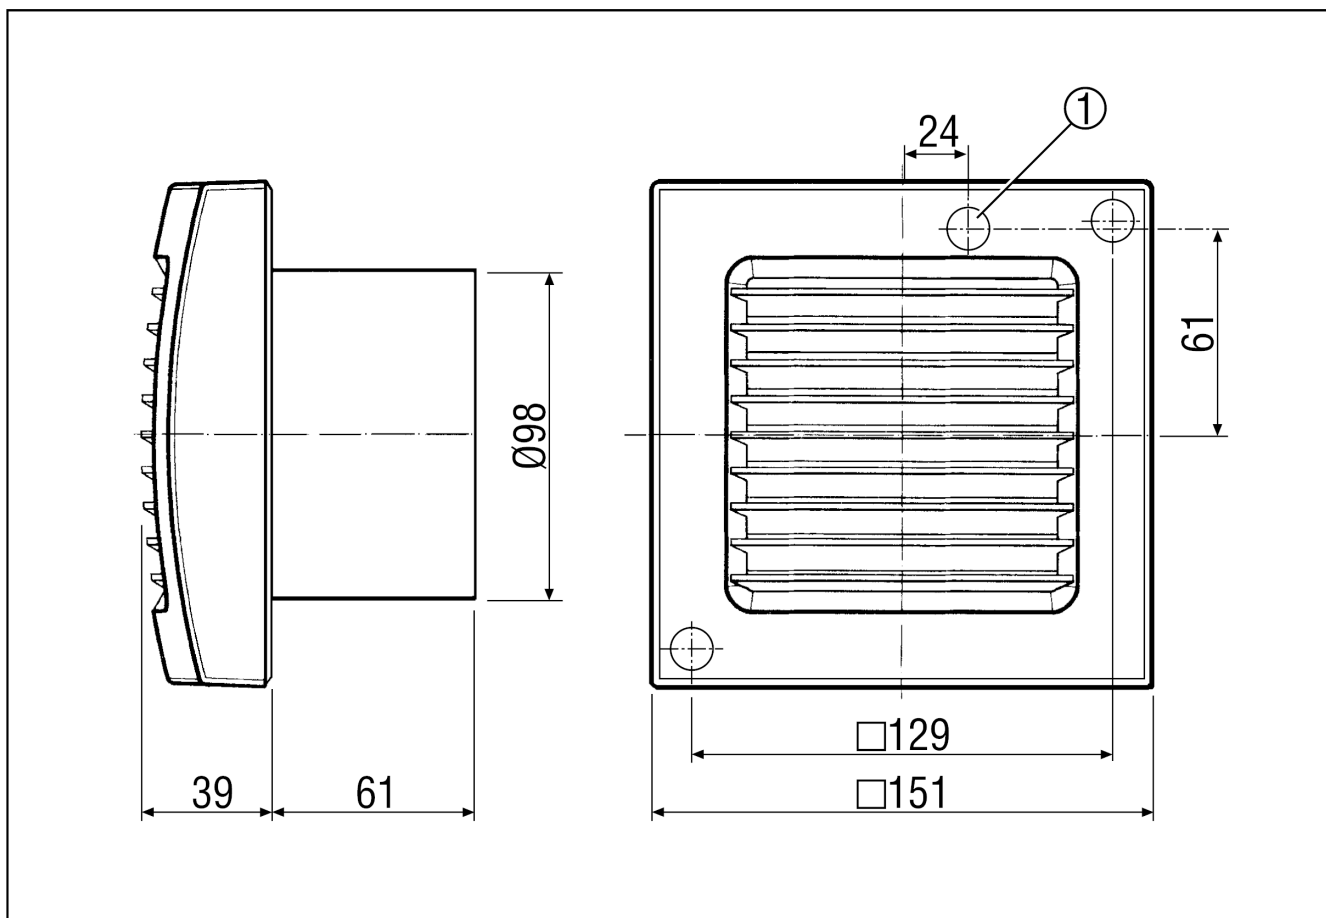

ECA 100 VZ

Kurzinformation

Mit feststehendem Innengitter und Verzögerungs-Zeitschalter

Einsatzbeispiele

Bad, WC, Abstellraum, Vorratsraum, Keller

Artikelnummer 0084.0001

Technische Daten

Ausführung	Verzögerungszeitschalter
Fördervolumen	90 m ³ /h
Drehzahl	2.650 1/min
Drehzahlsteuerbar	–
Spannungsart	Wechselstrom
Bemessungsspannung	230 V
Netzfrequenz	50 Hz / 60 Hz
Leistungsaufnahme	13 W
I _{Max}	0,1 A
Schutzart	IP 45
Netzzuleitung	5 x 1,5 mm ²
Einbauort	Wand
Einbauart	Aufputz
Einbaulage	beliebig
Material	Kunststoff
Farbe	verkehrsweiß, ähnlich RAL 9016
Gewicht	0,763
Gewicht mit Verpackung	0,74 kg
Nennweite	100 mm
Breite mit Verpackung	155 mm
Höhe mit Verpackung	120 mm
Tiefe mit Verpackung	155 mm
Schalldruckpegel	33 dB(A) (Abstand 3 m, Freifeldbedingungen)
Verpackungseinheit	1 Stück
Sortiment	A
GTIN (EAN)	4012799840015

ECA 100 VZ

Kennlinie

U = 230 bzw. 24 V
 f = 50 Hz
 n = 2650 min⁻¹

Maßzeichnung [mm]

① Kabeleinführung

ECA 100 VZ