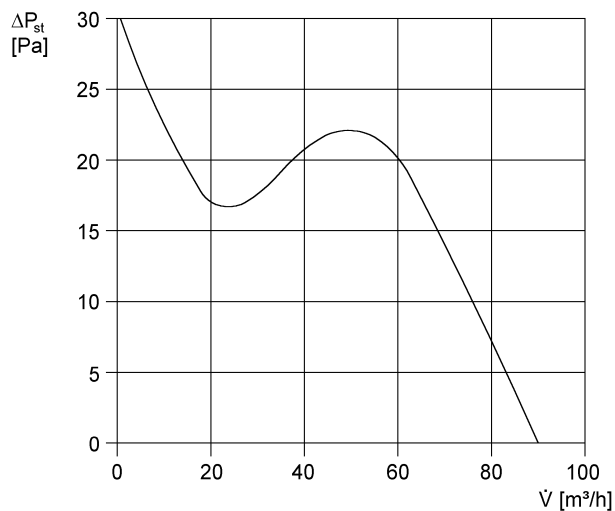

ECA 100 VZ

Kurzinformation

Mit feststehendem Innengitter und Verzögerungs-Zeitschalter

Einsatzbeispiele

Bad, WC, Abstellraum, Vorratsraum, Keller

Artikelnummer 0084.0001

Technische Daten

Ausführung	Verzögerungszeitschalter
Fördervolumen	90 m ³ /h
Drehzahl	2.650 1/min
Drehzahlsteuerbar	–
Spannungsart	Wechselstrom
Bemessungsspannung	230 V
Netzfrequenz	50 Hz / 60 Hz
Leistungsaufnahme	13 W
I _{Max}	0,1 A
Schutzart	IP 45
Netzzuleitung	5 x 1,5 mm ²
Einbauort	Wand
Einbauart	Aufputz
Einbaulage	beliebig
Material	Kunststoff
Farbe	verkehrsweiß, ähnlich RAL 9016
Gewicht	0,763
Gewicht mit Verpackung	0,74 kg
Nennweite	100 mm
Breite mit Verpackung	155 mm
Höhe mit Verpackung	120 mm
Tiefe mit Verpackung	155 mm
Schalldruckpegel	33 dB(A) (Abstand 3 m, Freifeldbedingungen)
Verpackungseinheit	1 Stück
Sortiment	A
GTIN (EAN)	4012799840015

ECA 100 VZ

Kennlinie

U = 230 bzw. 24 V
 f = 50 Hz
 n = 2650 min⁻¹

Maßzeichnung [mm]

① Kabeleinführung

ECA 100 VZ