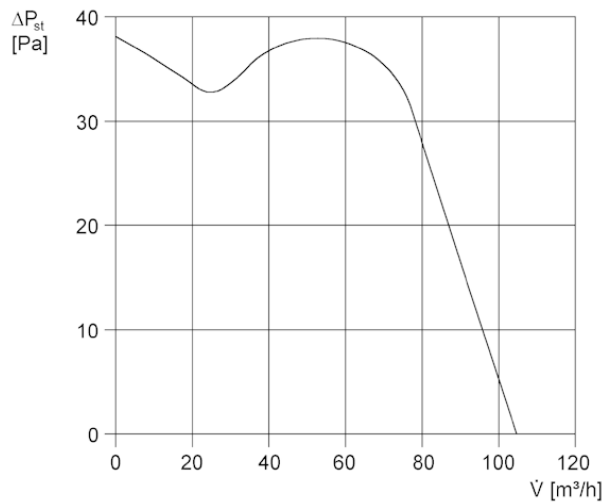

ECA 11 E 24 V

Kurzinformation

Rohreinschub-Ventilator für Sicherheits-Kleinspannung

Einsatzbeispiele

Bad, WC, Abstellraum, Vorratsraum, Keller

Artikelnummer 0080.0461

Technische Daten

Ausführung	Sicherheitskleinspannung
Fördervolumen	105 m³/h
Drehzahl	2.500 1/min
Drehzahlsteuerbar	–
Spannungsart	Wechselstrom
Bemessungsspannung	24 V
Netzfrequenz	60 Hz
Leistungsaufnahme	14 W
I _{Max}	0,9 A
Schutzart	IP 45
Einbauart	Unterputz
Einbaulage	senkrecht / waagrecht
Material	Kunststoff
Farbe	verkehrsweiß, ähnlich RAL 9016
Gewicht	0,725
Nennweite	100 mm
Schalldruckpegel	47 dB(A)
Verpackungseinheit	1 Stück
Sortiment	A
GTIN (EAN)	4012799804611

ECA 11 E 24 V

Kennlinie

Maßzeichnung [mm]