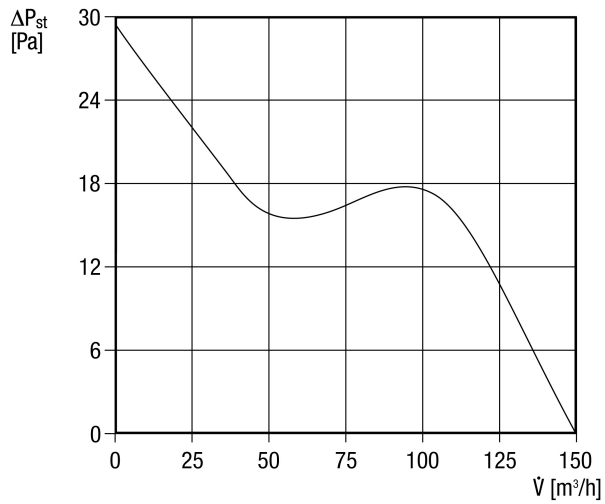

ECA 150/4K

Kurzinformation

Mit elektrischem Innenverschluss und geräuschemem Motor

Einsatzbeispiele

Bad, WC, Abstellraum, Vorratsraum, Keller

Artikelnummer 0084.0037

Technische Daten

Ausführung	Standardausführung
Fördervolumen	150 m ³ /h
Drehzahl	1.425 1/min
Drehzahlsteuerbar	–
Reversierbarkeit	–
Spannungsart	Wechselstrom
Bemessungsspannung	230 V
Netzfrequenz	50 Hz / 60 Hz
Leistungsaufnahme	12 W
I _{Max}	0,06 A
Schutzart	IP 34
Netzzuleitung	3 x 1,5 mm ²
Einbauort	Wand
Einbauart	Aufputz
Einbaulage	beliebig
Material	Kunststoff
Farbe	verkehrsweiß, ähnlich RAL 9016
Gewicht	1,3
Gewicht mit Verpackung	1,55 kg
Nennweite	150 mm
Breite mit Verpackung	210 mm
Höhe mit Verpackung	150 mm
Tiefe mit Verpackung	210 mm
Schalldruckpegel	29 dB(A) (Abstand 3 m, Freifeldbedingungen)
Verpackungseinheit	1 Stück
Sortiment	A
GTIN (EAN)	4012799840374

ECA 150/4K

Kennlinie

U = 230 V
f = 50/60Hz

Maßzeichnung [mm]

① Kabeleinführung

ECA 150/4K