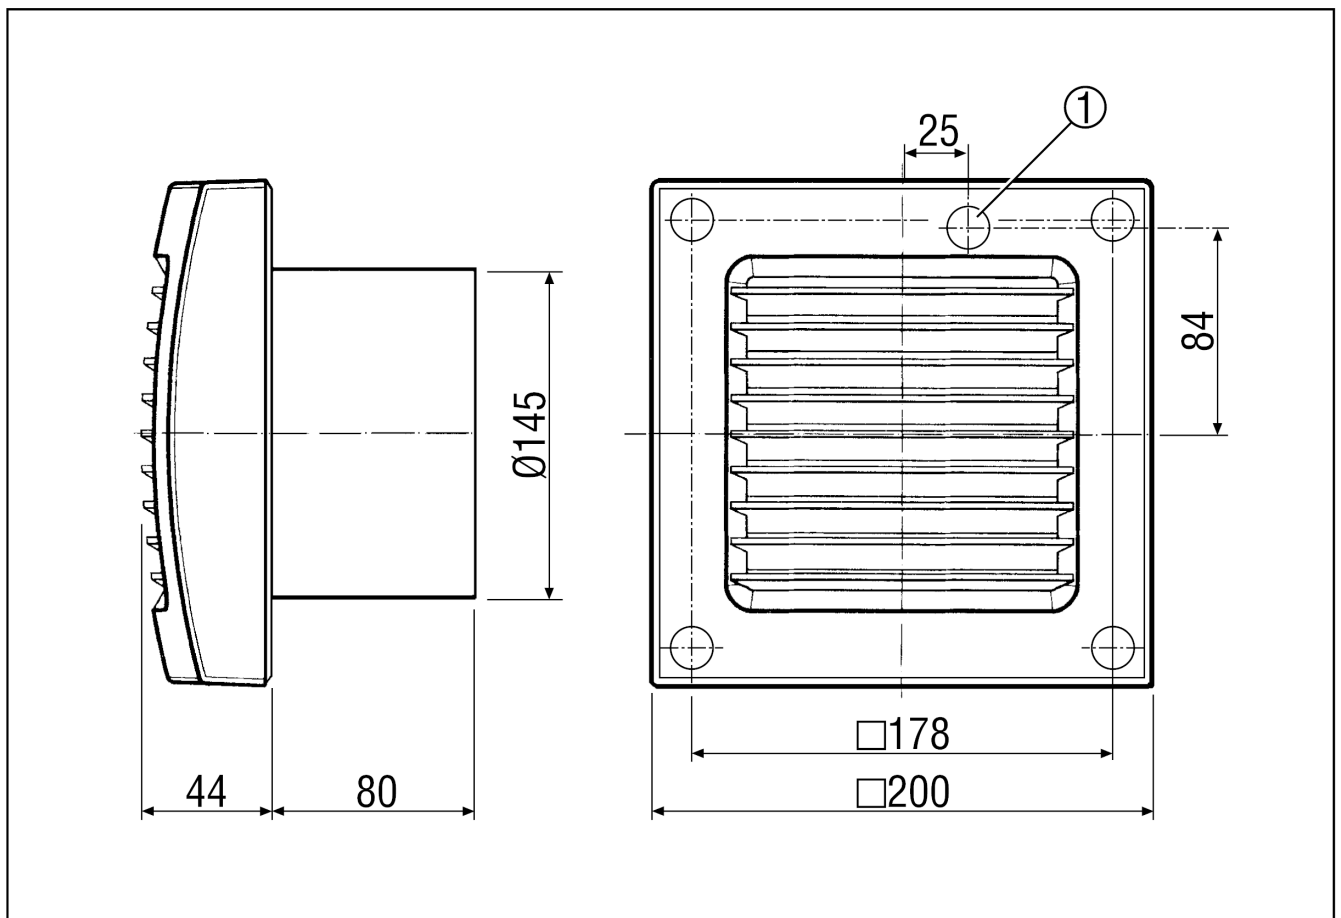

ECA 150/4K

Kurzinformation

Mit elektrischem Innenverschluss und geräuschemem Motor

Einsatzbeispiele

Bad, WC, Abstellraum, Vorratsraum, Keller

Artikelnummer 0084.0037

Technische Daten

Ausführung	Standardausführung
Fördervolumen	150 m ³ /h
Drehzahl	1.425 1/min
Drehzahlsteuerbar	–
Reversierbarkeit	–
Spannungsart	Wechselstrom
Bemessungsspannung	230 V
Netzfrequenz	50 Hz / 60 Hz
Leistungsaufnahme	12 W
I _{Max}	0,06 A
Schutzart	IP 34
Netzzuleitung	3 x 1,5 mm ²
Einbauort	Wand
Einbauart	Aufputz
Einbaulage	beliebig
Material	Kunststoff
Farbe	verkehrsweiß, ähnlich RAL 9016
Gewicht	1,3
Gewicht mit Verpackung	1,55 kg
Nennweite	150 mm
Breite mit Verpackung	210 mm
Höhe mit Verpackung	150 mm
Tiefe mit Verpackung	210 mm
Schalldruckpegel	29 dB(A) (Abstand 3 m, Freifeldbedingungen)
Verpackungseinheit	1 Stück
Sortiment	A
GTIN (EAN)	4012799840374

ECA 150/4K

Kennlinie

U = 230 V
f = 50/60Hz

Maßzeichnung [mm]

① Kabeleinführung

ECA 150/4K