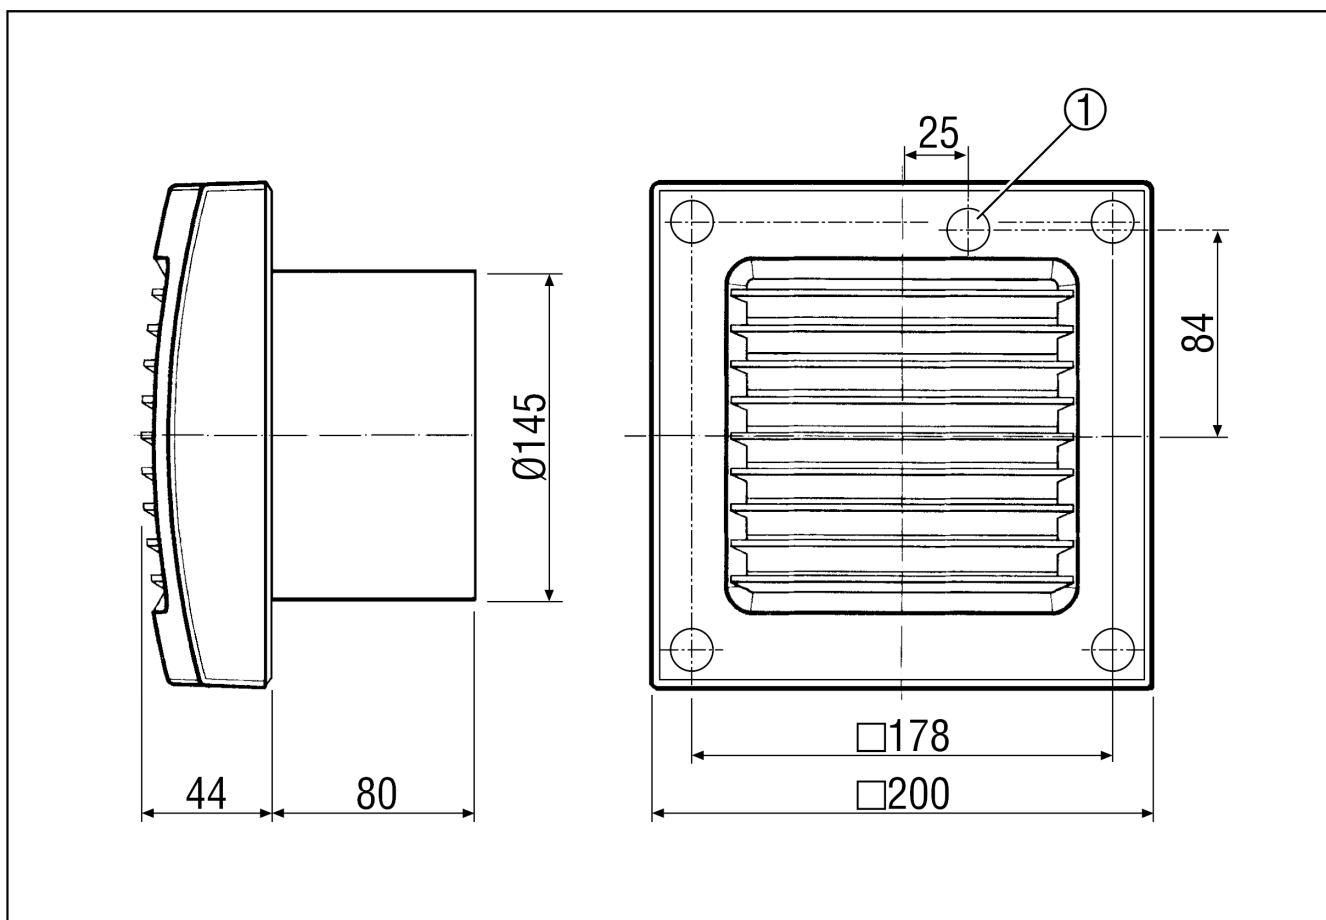

ECA 150/4

Kurzinformation

Mit feststehendem Innengitter und geräuschemem Motor

Einsatzbeispiele

Bad, WC, Abstellraum, Vorratsraum, Keller

Artikelnummer 0084.0036

Technische Daten

Ausführung	Standardausführung
Fördervolumen	150 m ³ /h
Drehzahl	1.425 1/min
Drehzahlsteuerbar	–
Reversierbarkeit	–
Spannungsart	Wechselstrom
Bemessungsspannung	230 V
Netzfrequenz	50 Hz / 60 Hz
Leistungsaufnahme	12 W
I _{Max}	0,06 A
Schutzart	IP 45
Netzzuleitung	3 x 1,5 mm ²
Einbauort	Wand
Einbauart	Aufputz
Einbaulage	beliebig
Material	Kunststoff
Farbe	verkehrsweiß, ähnlich RAL 9016
Gewicht	1,3 kg
Gewicht mit Verpackung	1,55 kg
Nennweite	150 mm
Breite mit Verpackung	210 mm
Höhe mit Verpackung	150 mm
Tiefe mit Verpackung	210 mm
Schalldruckpegel	29 dB(A) (Abstand 3 m, Freifeldbedingungen)
Verpackungseinheit	1 Stück
Sortiment	A
GTIN (EAN)	4012799840367

ECA 150/4

Kennlinie

U = 230 V
f = 50/60Hz

Maßzeichnung [mm]

① Kabeleinführung

ECA 150/4