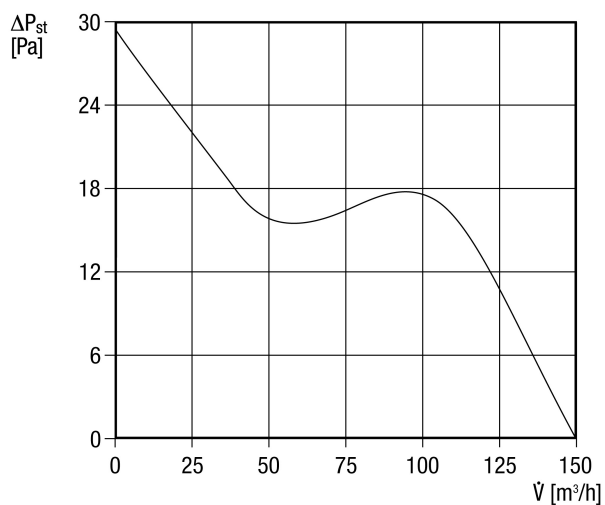

ECA 150/4

Kurzinformation

Mit feststehendem Innengitter und geräuschemem Motor

Einsatzbeispiele

Bad, WC, Abstellraum, Vorratsraum, Keller

Artikelnummer 0084.0036

Technische Daten

Ausführung	Standardausführung
Fördervolumen	150 m ³ /h
Drehzahl	1.425 1/min
Drehzahlsteuerbar	–
Reversierbarkeit	–
Spannungsart	Wechselstrom
Bemessungsspannung	230 V
Netzfrequenz	50 Hz / 60 Hz
Leistungsaufnahme	12 W
I _{Max}	0,06 A
Schutzart	IP 45
Netzzuleitung	3 x 1,5 mm ²
Einbauort	Wand
Einbauart	Aufputz
Einbaulage	beliebig
Material	Kunststoff
Farbe	verkehrsweiß, ähnlich RAL 9016
Gewicht	1,3 kg
Gewicht mit Verpackung	1,55 kg
Nennweite	150 mm
Breite mit Verpackung	210 mm
Höhe mit Verpackung	150 mm
Tiefe mit Verpackung	210 mm
Schalldruckpegel	29 dB(A) (Abstand 3 m, Freifeldbedingungen)
Verpackungseinheit	1 Stück
Sortiment	A
GTIN (EAN)	4012799840367

ECA 150/4

Kennlinie

U = 230 V
f = 50/60Hz

Maßzeichnung [mm]

① Kabeleinführung

ECA 150/4